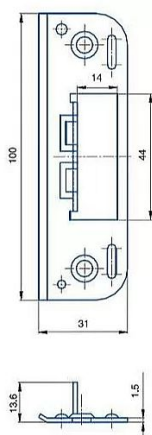

# Protiplech K051 BZN

» ZABEZPEČENIE » ZADLABÁVACIE ZÁMKY » Príslušenstvo

EAN 8595087541208

Kód produktu 04000-2460

Balení 1 Ks

Zapadací plech úhlový

Dostupnosť na hlavnom sklade: skladom