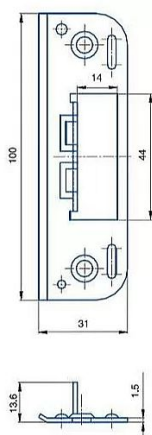

Protiplech K051 BZN

» ZABEZPEČENIE » ZADLABÁVACIE ZÁMKY » Príslušenstvo

EAN 8595087541208

Kód produktu 04000-2460

Balení 1 Ks

Zapadací plech úhlový

Dostupnosť na hlavnom sklade: skladom