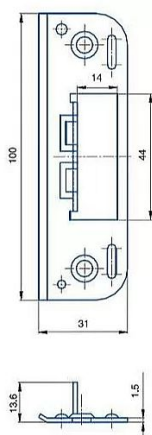

Protiplech K051 BZN

» ZABEZPEČENIE » ZADLABÁVACIE ZÁMKY » Príslušenstvo

Dodávateľské číslo	1549984024320
EAN	8595087541208
Kód produktu	04000-2460
Balení	1 Ks

Zapadací plech úhlový

Dostupnosť na hlavnom sklade: sklado