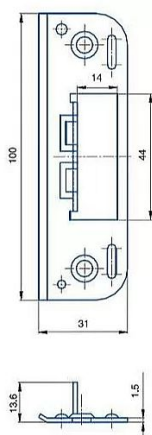

Protiplech K051 BZN

» ZABEZPEČENIE » ZADLABÁVACIE ZÁMKY » Príslušenstvo

Dodávateľské číslo	1549984024320
EAN	8595087541208
Kód produktu	04000-2460
Balení	1 Ks

Zapadací plech úhlový

Dostupnosť na hlavnom sklade: skladom