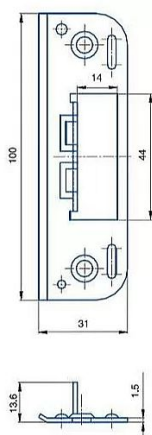

Protiplech K051 žltý ZN

» ZABEZPEČENIE » ZADLABÁVACIE ZÁMKY » Príslušenstvo

Kód produktu 04000-2470

Balení 1 Ks

Zapadací plech úhlový

Dostupnosť na hlavnom sklade: viac ako 10 ks