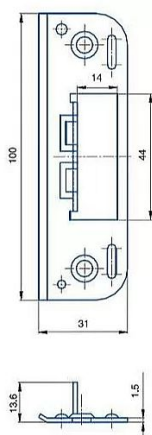

# Protiplech K051 žltý ZN

» ZABEZPEČENIE » ZADLABÁVACIE ZÁMKY » Príslušenstvo

Kód produktu 04000-2470

Balení 1 Ks

Zapadací plech úhlový

Dostupnosť na hlavnom sklade: viac ako 10 ks