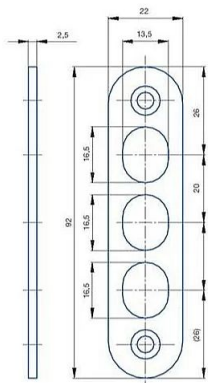

# Protiplech K125 BZN. 2834

» ZABEZPEČENIE » ZADLABÁVACIE ZÁMKY » Príslušenstvo

EAN 8595087542434

Kód produktu 04000-2490

Balení 1 Ks

Protiplech určen k vícebodovému zámku K 125 a 2834

Dostupnost na hlavním sklade: u dodávatele