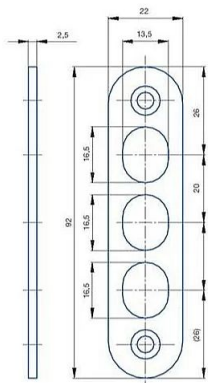

Protiplech K125 BZN. 2834

» ZABEZPEČENIE » ZADLABÁVACIE ZÁMKY » Príslušenstvo

Dodávateľské číslo	1549984994520
EAN	8595087542434
Kód produktu	04000-2490
Balení	1 Ks

Protiplech určen k vícebodovému zámku K 125 a 2834