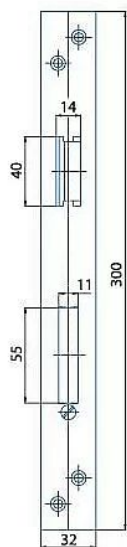

Protiplech K131 BZN

» ZABEZPEČENIE » ZADLABÁVACIE ZÁMKY » Príslušenstvo

Dodávateľské číslo	1549268056012
EAN	8595087542489
Kód produktu	04000-2390
Balení	1 Ks

samostatný protiplech k zámku K 131

Dostupnosť na hlavnom sklade: u dodávateľa
Dostupné množstvo u dodávateľa: sklad dodávateľa