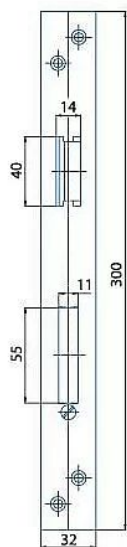

Protiplech K131 BZN

» ZABEZPEČENIE » ZADLABÁVACIE ZÁMKY » Príslušenstvo

| | |
|--------------|---------------|
| EAN | 8595087542489 |
| Kód produktu | 04000-2390 |
| Balení | 1 Ks |

samostatný protiplech k zámku K 131