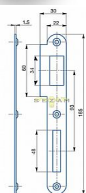

Protiplech K180 L BZN 2/2 okrúhly

» ZABEZPEČENIE » ZADLABÁVACIE ZÁMKY » Príslušenstvo

Dodávateľské číslo	1549268020120
EAN	8595087541109
Kód produktu	04000-2090
Balení	1 Ks

Zapadací plech rovný - pro zámek s roztečí 90mm

Dostupnosť na hlavnom sklade: viac ako 20 ks

Parametry

Rozteč	90
--------	----