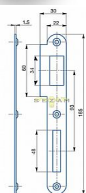

# Protiplech K180 L BZN 2/2 okrúhly

» ZABEZPEČENIE » ZADLABÁVACIE ZÁMKY » Príslušenstvo

Dodávateľské číslo	1549268020120
EAN	8595087541109
Kód produktu	04000-2090
Balení	1 Ks

Zapadací plech rovný - pro zámek s roztečí 90mm

## Parametry

Rozteč	90
--------	----