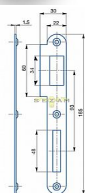

Protiplech K180 P BZN 2/2 okrúhly

» ZABEZPEČENIE » ZADLABÁVACIE ZÁMKY » Príslušenstvo

Dodávateľské číslo	1549268020220
EAN	8595087541116
Kód produktu	04000-2100
Balení	1 Ks

Zapadací plech rovný - pro zámek s roztečí 90mm

Dostupnosť na hlavnom sklade: viac ako 20 ks

Parametry

Rozteč	90
--------	----