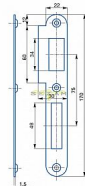

Protiplech K182 L BZN 2/2 okrúhly 72mm

» ZABEZPEČENIE » ZADLABÁVACIE ZÁMKY » Príslušenstvo

SEZAM

Dodávateľské číslo	1549251051110
EAN	8595087540805
Kód produktu	04000-2180
Balení	1 Ks

Zapadací plech rovný - pro zámek s roztečí 72mm, levý nebo pravý

Dostupnosť na hlavnom sklade: skladom

Parametry

Rozteč	72
--------	----