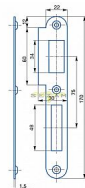

Protiplech K182 L BZN 2/2 okrúhly 72mm

» ZABEZPEČENIE » ZADLABÁVACIE ZÁMKY » Príslušenstvo

SEZAM

EAN	8595087540805
Kód produktu	04000-2180
Balení	1 Ks

Zapadací plech rovný - pro zámek s roztečí 72mm, levý nebo pravý