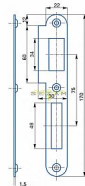

Protiplech K182 L BZN 2/2 okrúhly 72mm

» ZABEZPEČENIE » ZADLABÁVACIE ZÁMKY » Príslušenstvo

Dodávateľské číslo	1549251051110
EAN	8595087540805
Kód produktu	04000-2180
Balení	1 Ks

Zapadací plech rovný - pro zámek s roztečí 72mm, levý nebo pravý

Dostupnosť na hlavnom sklade: skladom

Parametry

Rozteč	72
--------	----