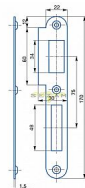

Protiplech K182 L žltý ZN 2/2 okrúhly 72mm

» ZABEZPEČENIE » ZADLABÁVACIE ZÁMKY » Príslušenstvo

Kód produktu	04000-2170
Balení	1 Ks

Zapadací plech rovný - pro zámek s roztečí 72mm, levý nebo pravý

Dostupnosť na hlavnom sklade: viac ako 20 ks