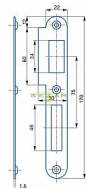

# Protiplech K182 L žltý ZN 2/2 okrúhly 72mm

» ZABEZPEČENIE » ZADLABÁVACIE ZÁMKY » Príslušenstvo

Kód produktu	04000-2170
Balení	1 Ks

Zapadací plech rovný - pro zámek s roztečí 72mm, levý nebo pravý

Dostupnosť na hlavnom sklade: viac ako 20 ks