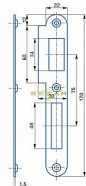

# Protiplech K182 L žltý ZN 2/2 okrúhly 72mm

» ZABEZPEČENIE » ZADLABÁVACIE ZÁMKY » Príslušenstvo

Kód produktu	04000-2170
Balení	1 Ks

Zapadací plech rovný - pro zámek s roztečí 72mm, levý nebo pravý

Dostupnosť na hlavnom sklade: viac ako 20 ks