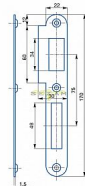

Protiplech K182 P BZN 2/2 okrúhly 72mm

» ZABEZPEČENIE » ZADLABÁVACIE ZÁMKY » Príslušenstvo

SEZAM

Dodávateľské číslo	1549251051210
EAN	8595087540799
Kód produktu	04000-2190
Balení	1 Ks

Zapadací plech rovný - pro zámek s roztečí 72mm, levý nebo pravý

Dostupnosť na hlavnom sklade: skladom

Parametry

Rozteč	72
--------	----