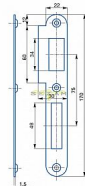

Protiplech K182 P BZN 2/2 okrúhly 72mm

» ZABEZPEČENIE » ZADLABÁVACIE ZÁMKY » Príslušenstvo

SEZAM

EAN	8595087540799
Kód produktu	04000-2190
Balení	1 Ks

Zapadací plech rovný - pro zámek s roztečí 72mm, levý nebo pravý