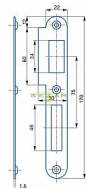

# Protiplech K182 P žltý ZN 2/2 okrúhly 72mm

» ZABEZPEČENIE » ZADLABÁVACIE ZÁMKY » Príslušenstvo

Kód produktu	04000-2160
Balení	1 Ks

Zapadací plech rovný - pro zámek s roztečí 72mm, levý nebo pravý

Dostupnosť na hlavnom sklade: viac ako 20 ks