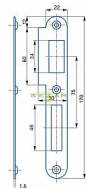

Protiplech K182 P žltý ZN 2/2 okrúhly 72mm

» ZABEZPEČENIE » ZADLABÁVACIE ZÁMKY » Príslušenstvo

Kód produktu	04000-2160
Balení	1 Ks

Zapadací plech rovný - pro zámek s roztečí 72mm, levý nebo pravý

Dostupnosť na hlavnom sklade: viac ako 20 ks