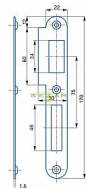

Protiplech K182 P žltý ZN 2/2 okrúhly 72mm

» ZABEZPEČENIE » ZADLABÁVACIE ZÁMKY » Príslušenstvo

Kód produktu 04000-2160

Balení 1 Ks

Zapadací plech rovný - pro zámek s roztečí 72mm, levý nebo pravý

Dostupnosť na hlavnom sklade: viac ako 20 ks