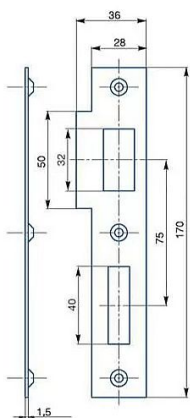

Protiplech K183 L BZN 2/2 rovný 72mm

» ZABEZPEČENIE » ZADLABÁVACIE ZÁMKY » Príslušenstvo

EAN 8595087541420

Kód produktu 04000-2140

Balení 1 Ks

Zapadací plech rovný - pro zámek s roztečí 72mm, levý nebo pravý

Dostupnost na hlavnom sklade: skladom

Parametry

Rozteč 72