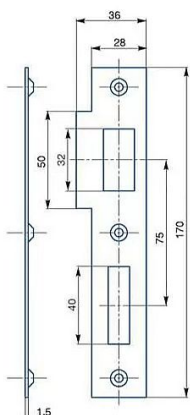

Protiplech K183 L BZN 2/2 rovný 72mm

» ZABEZPEČENIE » ZADLABÁVACIE ZÁMKY » Príslušenstvo

Dodávateľské číslo	1549251050110
EAN	8595087541420
Kód produktu	04000-2140
Balení	1 Ks

Zapadací plech rovný - pro zámek s roztečí 72mm, levý nebo pravý

Dostupnosť na hlavnom sklade: viac ako 20 ks

Parametry

Rozteč	72
--------	----