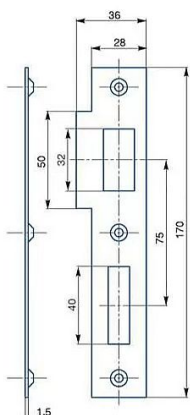

# Protiplech K183 L žltý ZN 2/2 rovný 72mm

» ZABEZPEČENIE » ZADLABÁVACIE ZÁMKY » Príslušenstvo

Kód produktu

04000-2130

Balení

1 Ks

Zapadací plech rovný - pro zámek s roztečí 72mm, levý nebo pravý

Dostupnosť na hlavnom sklade: