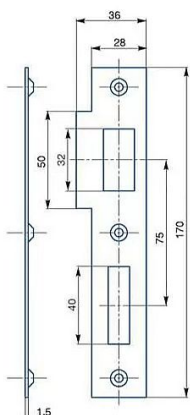

Protiplech K183 L žltý ZN 2/2 rovný 72mm

» ZABEZPEČENIE » ZADLABÁVACIE ZÁMKY » Príslušenstvo

Kód produktu 04000-2130

Balení 1 Ks

Zapadací plech rovný - pro zámek s roztečí 72mm, levý nebo pravý

Dostupnosť na hlavnom sklade: viac ako 20 ks

Parametry

Rozteč 72