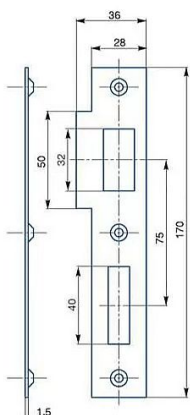

Protiplech K183 L žltý ZN 2/2 rovný 72mm

» ZABEZPEČENIE » ZADLABÁVACIE ZÁMKY » Príslušenstvo

Kód produktu

04000-2130

Balení

1 Ks

Zapadací plech rovný - pro zámek s roztečí 72mm, levý nebo pravý

Dostupnost na hlavnom sklade:

viac ako 10 ks

Parametry

Rozteč

72