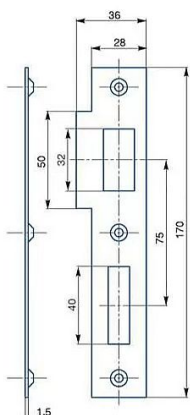

Protiplech K183 P BZN 2/2 rovný 72mm

» ZABEZPEČENIE » ZADLABÁVACIE ZÁMKY » Príslušenstvo

Dodávateľské číslo	1549251050210
EAN	8595087541437
Kód produktu	04000-2150
Balení	1 Ks

Zapadací plech rovný - pro zámek s roztečí 72mm, levý nebo pravý

Dostupnosť na hlavnom sklade: skladom

Parametry

Rozteč	72
--------	----