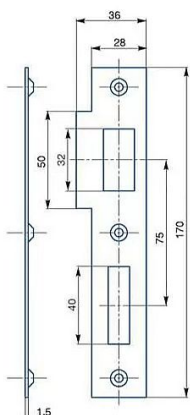

Protiplech K183 P BZN 2/2 rovný 72mm

» ZABEZPEČENIE » ZADLABÁVACIE ZÁMKY » Príslušenstvo

EAN 8595087541437

Kód produktu 04000-2150

Balení 1 Ks

Zapadací plech rovný - pro zámek s roztečí 72mm, levý nebo pravý

Dostupnost na hlavnom sklade: skladom

Parametry

Rozteč 72