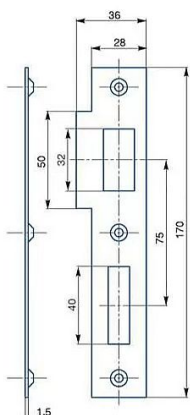

Protiplech K183 P žltý ZN 2/2 rovný 72mm

» ZABEZPEČENIE » ZADLABÁVACIE ZÁMKY » Príslušenstvo

Kód produktu

04000-2131

Balení

1 Ks

Zapadací plech rovný - pro zámek s roztečí 72mm, levý nebo pravý

Dostupnosť na hlavnom sklade:

u dodávateľa

Dostupné množstvo u dodávateľa:

sklad dodávateľa

Parametry

Rozteč

72