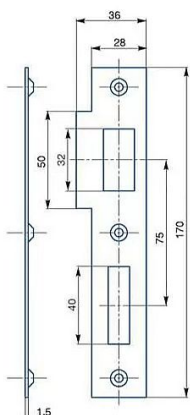

# Protiplech K183 P žltý ZN 2/2 rovný 72mm

» ZABEZPEČENIE » ZADLABÁVACIE ZÁMKY » Príslušenstvo

Kód produktu

04000-2131

Balení

1 Ks

Zapadací plech rovný - pro zámek s roztečí 72mm, levý nebo pravý

Dostupnosť na hlavnom sklade: