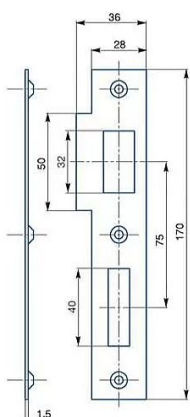

Protiplech K183 P žltý ZN 2/2 rovný 72mm

» ZABEZPEČENIE » ZADLABÁVACIE ZÁMKY » Príslušenstvo

Kód produktu

04000-2131

Balení

1 Ks

Zapadací plech rovný - pro zámek s roztečí 72mm, levý nebo pravý

Dostupnosť na hlavnom sklade:

u dodávateľa

Dostupné množstvo u dodávateľa:

sklad dodávateľa

Parametry

Rozteč

72