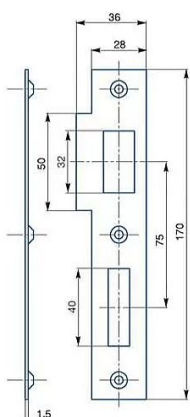

Protiplech K183 P žltý ZN 2/2 rovný 72mm

» ZABEZPEČENIE » ZADLABÁVACIE ZÁMKY » Príslušenstvo

Kód produktu 04000-2131

Balení 1 Ks

Zapadací plech rovný - pro zámek s roztečí 72mm, levý nebo pravý

Dostupnosť na hlavnom sklade: u dodávateľa
Dostupné množstvo u dodávateľa: sklad dodávateľa

Parametry

Rozteč 72