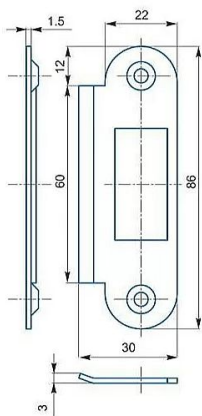

# Protiplech K185 BZN univerzál

» ZABEZPEČENIE » ZADLABÁVACIE ZÁMKY » Príslušenstvo

Dodávateľské číslo	1549268022010
EAN	8595087541086
Kód produktu	04000-2200
Balení	1 Ks

Zapadací plech rovný

Dostupnosť na hlavnom sklade: u dodávateľa  
na cestě 10,00 ks  
Dostupné množstvo u dodávateľa: sklad dodávateľa