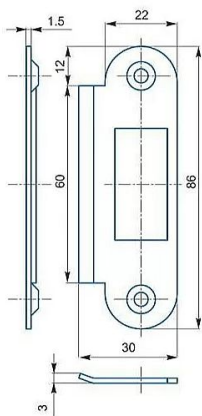

Protiplech K185 BZN univerzál

» ZABEZPEČENIE » ZADLABÁVACIE ZÁMKY » Príslušenstvo

EAN 8595087541086

Kód produktu 04000-2200

Balení 1 Ks

Zapadací plech rovný

Dostupnosť na hlavnom sklade: skladom

Dostupné množstvo u dodávateľa: sklad dodávateľa