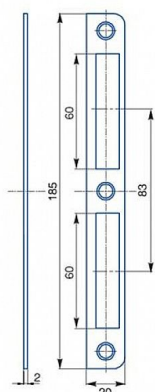

Protiplech K191 BZN univerzál Rovný

» ZABEZPEČENIE » ZADLABÁVACIE ZÁMKY » Príslušenstvo

EAN	8595087540775
Kód produktu	04000-2210
Balení	1 Ks

Zapadací plech univerzální rovný

Dostupnosť na hlavnom sklade: viac ako 200 ks
na cestě 100,00 ks

Parametry

Rozteč	90 72
--------	-------