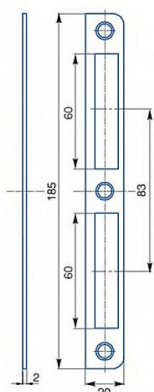

# Protiplech K191 BZN univerzál Rovný

» ZABEZPEČENIE » ZADLABÁVACIE ZÁMKY » Príslušenstvo

Dodávateľské číslo	1549268091010
EAN	8595087540775
Kód produktu	04000-2210
Balení	1 Ks

Zapadací plech univerzální rovný

## Parametry

Rozteč	90 72
--------	-------