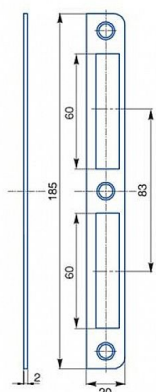

Protiplech K191 BZN univerzál Rovný

» ZABEZPEČENIE » ZADLABÁVACIE ZÁMKY » Príslušenstvo

EAN	8595087540775
Kód produktu	04000-2210
Balení	1 Ks

Zapadací plech univerzální rovný

Dostupnosť na hlavnom sklade: viac ako 200 ks

Parametry

Rozteč	90 72
--------	-------