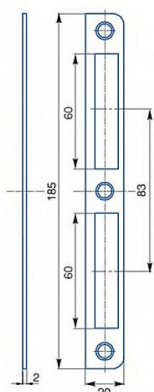

Protiplech K191 žltý ZN univerzál Rovný

» ZABEZPEČENIE » ZADLABÁVACIE ZÁMKY » Príslušenstvo

Kód produktu 04000-2220

Balení 1 Ks

Zapadací plech univerzální rovný

Dostupnosť na hlavnom sklade: viac ako 20 ks

Parametry

Rozteč 90 72