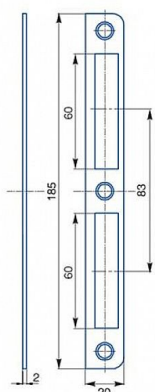

# Protiplech K191 žltý ZN univerzál Rovný

» ZABEZPEČENIE » ZADLABÁVACIE ZÁMKY » Príslušenstvo

Kód produktu 04000-2220

Balení 1 Ks

Zapadací plech univerzální rovný

Dostupnosť na hlavnom sklade: viac ako 20 ks

## Parametry

Rozteč 90 72