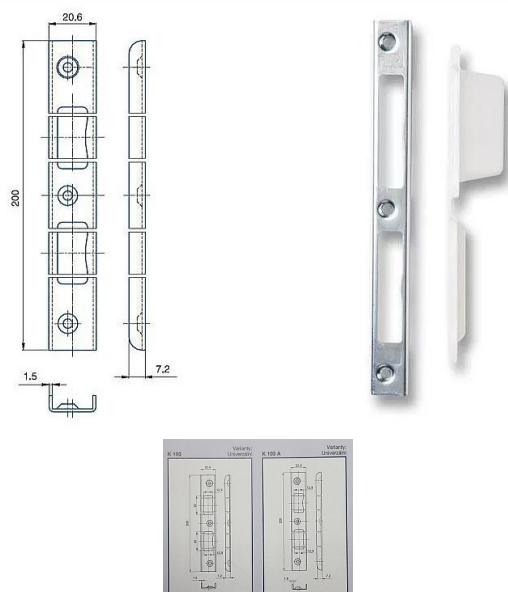

Protiplech K193 A BZN miska

» ZABEZPEČENIE » ZADLABÁVACIE ZÁMKY » Príslušenstvo

Dodávateľské číslo	1549268098010
EAN	8595087540904
Kód produktu	04000-2300
Balení	1 Ks

Zapadací plech univerzální úhlový + plastová vanička

Dostupnosť na hlavnom sklade: viac ako 20 ks

Parametry

Rozteč	90 72
--------	-------