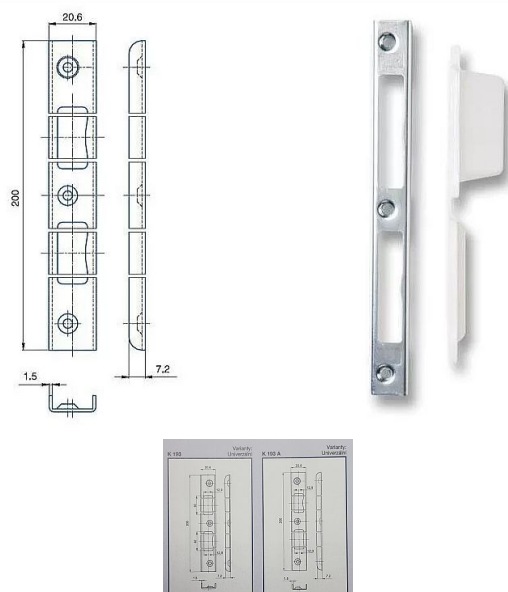

# Protiplech K193 A BZN miska

» ZABEZPEČENIE » ZADLABÁVACIE ZÁMKY » Príslušenstvo

EAN 8595087540904

Kód produktu 04000-2300

Balení 1 Ks

Zapadací plech univerzální úhlový + plastová vanička

Dostupnosť na hlavnom sklade: viac ako 50 ks

## Parametry

Rozteč 90 72