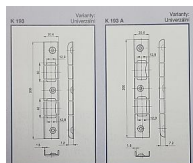

Protiplech K193 BZN miska

» ZABEZPEČENIE » ZADLABÁVACIE ZÁMKY » Príslušenstvo

Dodávateľské číslo	1549268096010
EAN	8595087540829
Kód produktu	04000-2280
Balení	1 Ks

Zapadací plech univerzální úhlový + plastová vanička
Rozdíl mezi typem K193 a K193A je zrcadlové vrtání otvorů
pro vruty od osy plechu - viz nářkesy

Dostupnosť na hlavnom sklade: viac ako 100 ks

Parametry

Rozteč	90 72