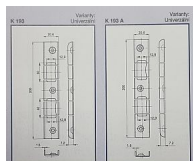

Protiplech K193 BZN miska

» ZABEZPEČENIE » ZADLABÁVACIE ZÁMKY » Príslušenstvo

EAN	8595087540829
Kód produktu	04000-2280
Balení	1 Ks

Zapadací plech univerzální úhlový + plastová vanička
Rozdíl mezi typem K193 a K193A je zrcadlové vrtání otvorů
pro vruty od osy plechu - viz nářkesy

Dostupnosť na hlavnom sklade: viac ako 100 ks
na cestě 50,00 ks

Parametry

Rozteč	90 72