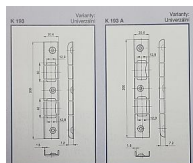

Protiplech K193 MS miska

» ZABEZPEČENIE » ZADLABÁVACIE ZÁMKY » Príslušenstvo

| | |
|--------------|------------|
| Kód produktu | 04000-2310 |
| Balení | 1 Ks |

Zapadací plech univerzální úhlový + plastová vanička
Rozdíl mezi typem K193 a K193A je zrcadlové vrtání otvorů
pro vruty od osy plechu - viz nářkesy

Dostupnost na hlavním sklade: u dodávatele
Dostupné množství u dodávatele: sklad dodávatele

Parametry

| | |
|--------|-------|
| Rozteč | 90 72 |
|--------|-------|