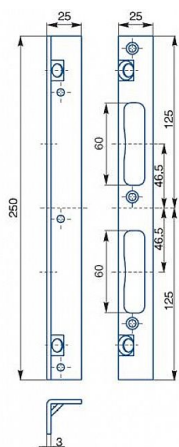

Protiplech K194 BZN bezpečnostný

» ZABEZPEČENIE » ZADLABÁVACIE ZÁMKY » Príslušenstvo

EAN 8595087545978

Kód produktu 04000-2350

Balení 1 Ks

Zapadací plech bezpečnostní, univerzální, úhlový

Dostupnosť na hlavnom sklade: skladom

Parametry

Rozteč 90 72