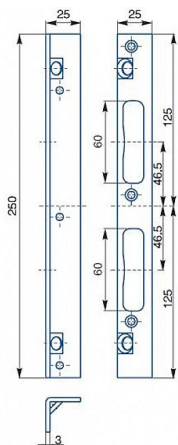

# Protiplech K194 BZN bezpečnostný

» ZABEZPEČENIE » ZADLABÁVACIE ZÁMKY » Príslušenstvo

Dodávateľské číslo	1549268094010
EAN	8595087545978
Kód produktu	04000-2350
Balení	1 Ks

Zapadací plech bezpečnostní, univerzální, úhlový

## Parametry

Rozteč	90 72
--------	-------