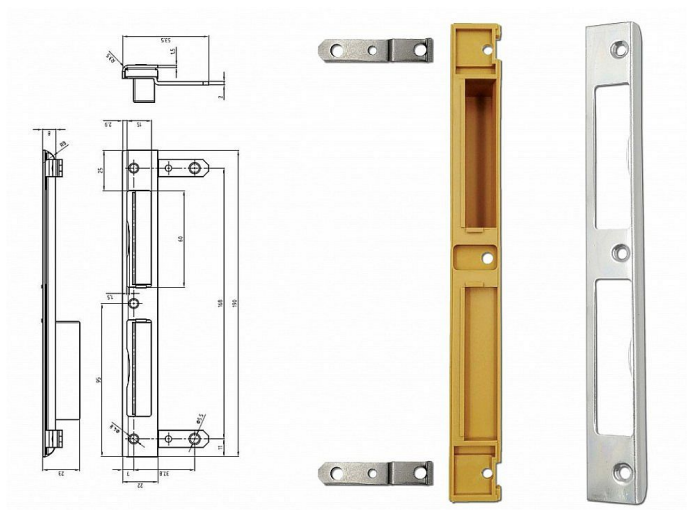

Protiplech K199 P s držiakom a vaničkou

» ZABEZPEČENIE » ZADLABÁVACIE ZÁMKY » Príslušenstvo

EAN

8595087542472

Kód produktu

04000-2270

Balení

1 Ks

Zapadací plech pro obložkové zárubně (včetně vaničky a držáku), levý nebo pravý

Dostupnost na hlavnem sklade:

u dodávateľa

Dostupné množstvo u dodávateľa:

sklad dodávateľa