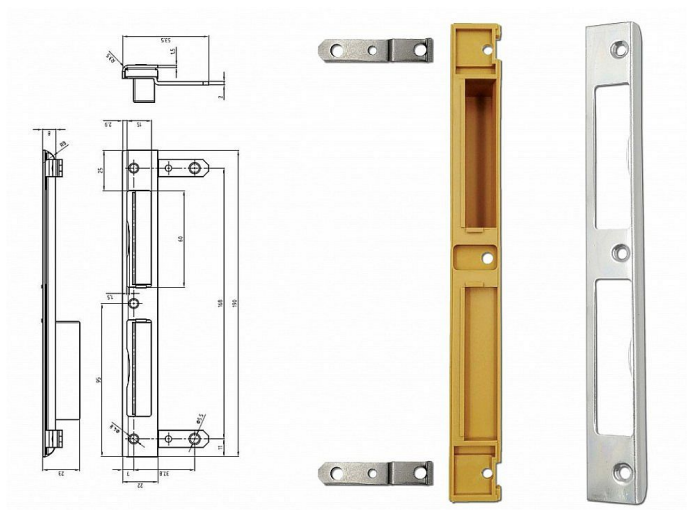

Protiplech K199 P s držiakom a vaničkou

» ZABEZPEČENIE » ZADLABÁVACIE ZÁMKY » Príslušenstvo

Dodávateľské číslo	1549258204010
EAN	8595087542472
Kód produktu	04000-2270
Balení	1 Ks

Zapadací plech pro obložkové zárubně (včetně vaničky a držáku), levý nebo pravý