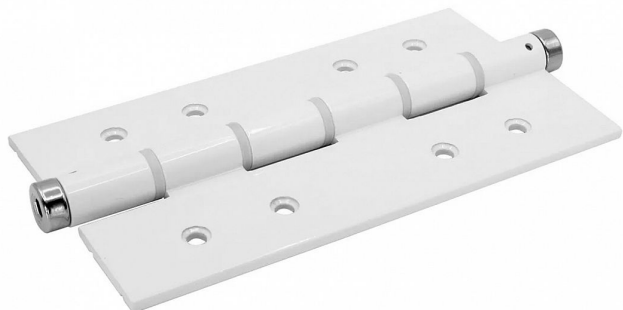

# Pružinový pánt jednostranný AL - biely L=180 mm

» ZÁVESY, PÁNTY » PRUŽINOVÉ

Dodávateľské číslo D4/72AL-180-WHITE

Kód produktu 04052-0712

Balení 1 Ks

Materiál: Hliník,  
Povrchová úprava: Barva - šedá  
Hmotnosť brány Gmax/Goptimal (kg): 30 při 2 pantech  
Možnosť nastavení síly