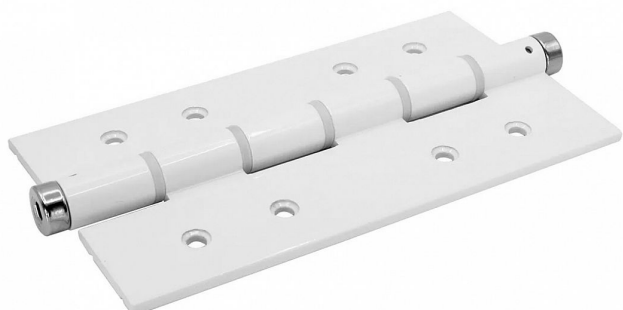

# Pružinový pánt jednostranný AL - biely L=180 mm

» ZÁVESY, PÁNTY » PRUŽINOVÉ

Dodávateľské číslo D4/72AL-180-WHITE

Kód produktu 04052-0712

Balení 1 Ks

Materiál: Hliník,  
Povrchová úprava: Barva - šedá  
Hmotnosť brány Gmax/Goptimal (kg): 30 při 2 pantech  
Možnosť nastavení síly