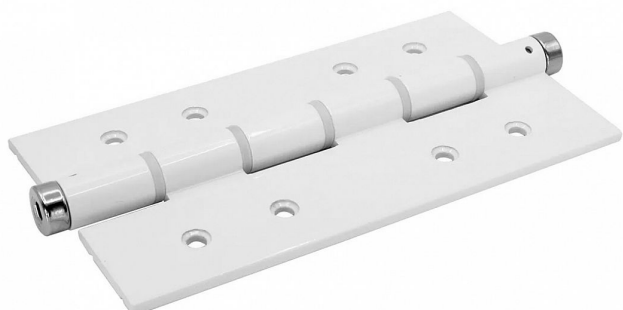

Pružinový pánt jednostranný AL - biely L=180 mm

» ZÁVESY, PÁNTY » PRUŽINOVÉ

Dodávateľské číslo D4/72AL-180-WHITE

Kód produktu 04052-0712

Balení 1 Ks

Materiál: Hliník,
Povrchová úprava: Barva - šedá
Hmotnosť brány Gmax/Goptimal (kg): 30 při 2 pantech
Možnosť nastavení síly