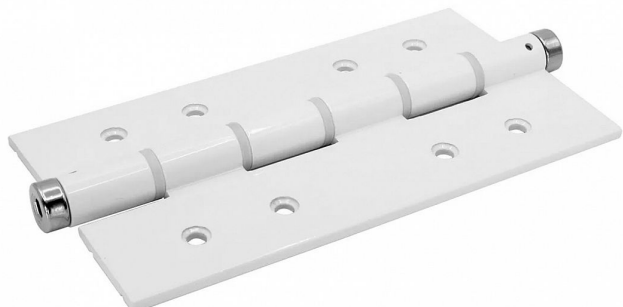

Pružinový pánt jednostranný AL - biely L=180 mm

» ZÁVESY, PÁNTY » PRUŽINOVÉ

Dodávateľské číslo D4/72AL-180-WHITE

Kód produktu 04052-0712

Balení 1 Ks

Materiál: Hliník,
Povrchová úprava: Barva - šedá
Hmotnosť brány Gmax/Goptimal (kg): 30 při 2 pantech
Možnosť nastavení síly