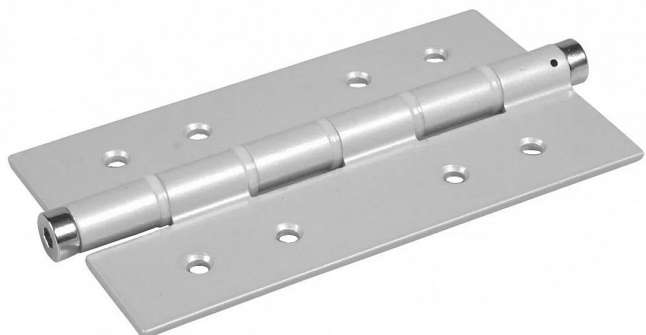

# Pružinový pánt jednostranný AL - šedý L=180 mm

» ZÁVESY, PÁNTY » PRUŽINOVÉ

Dodávateľské číslo D4/72AL-180-GREY

Kód produktu 04052-0710

Balení 1 Ks

Materiál: Hliník,  
Povrchová úprava: Barva - šedá  
Hmotnosť brány Gmax/Goptimal (kg): 30 při 2 pantech  
Možnosť nastavení síly