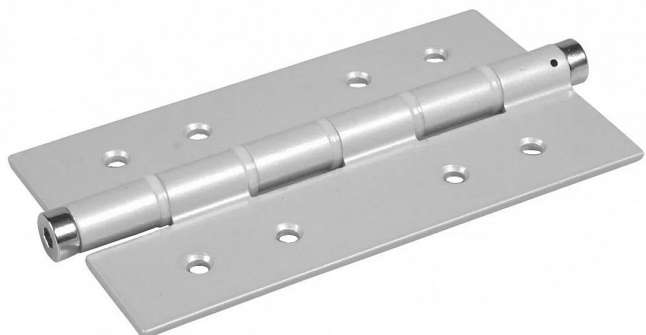

Pružinový pánt jednostranný AL - šedý L=180 mm

» ZÁVESY, PÁNTY » PRUŽINOVÉ

Dodavatelské číslo

D4/72AL-180-GREY

Kód produktu

04052-0710

Balení

1 Ks

Materiál: Hliník,

Povrchová úprava: Barva - šedá

Hmotnost brány Gmax/Goptimal (kg): 30 při 2 pantech

Možnost nastavení síly

Dostupnost na hlavním sklade:

u dodávatele

Dostupné množství u dodávatele:

sklad dodávatele