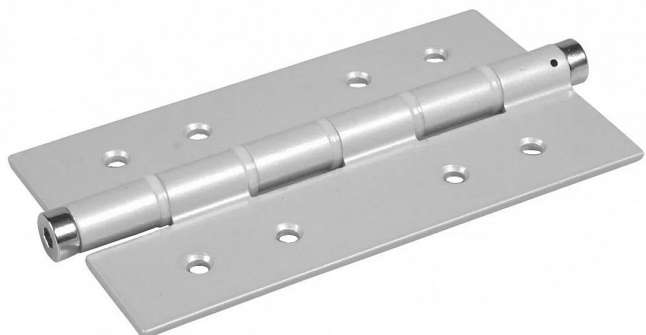

# Pružinový pánt jednostranný AL - šedý L=180 mm

» ZÁVESY, PÁNTY » PRUŽINOVÉ

Dodávateľské číslo	D4/72AL-180-GREY
Kód produktu	04052-0710
Balení	1 Ks

Materiál: Hliník,  
Povrchová úprava: Barva - šedá  
Hmotnosť brány Gmax/Goptimal (kg): 30 při 2 pantech  
Možnosť nastavení síly