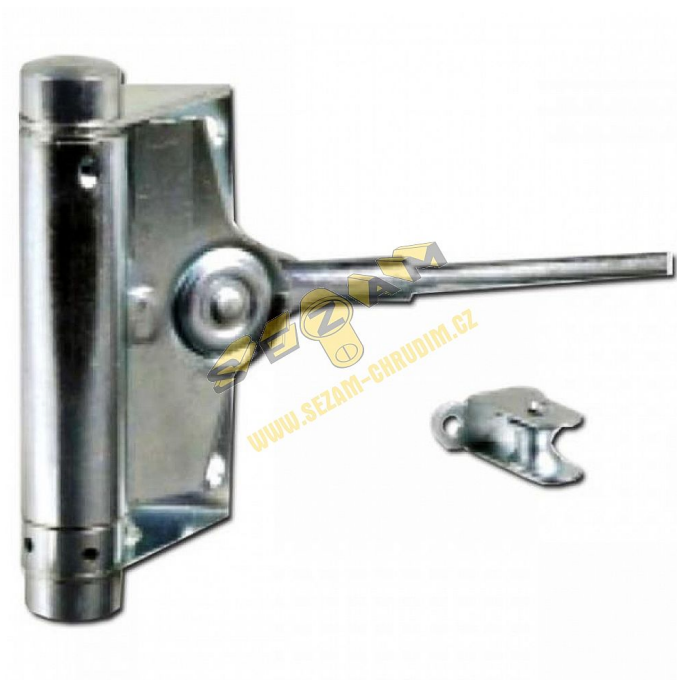

# Pružinový zatvárač jednostranný

» ZÁVESY, PÁNTY » PRUŽINOVÉ

Kód produktu

MP04052-0640

pružinov zatvárač dverí

Dostupnosť na hlavnom sklade:

viac ako 10 ks

## Popis

velikost č. 1 - váha dverí do 40kg velikost č. 2 - váha dverí do 60kg