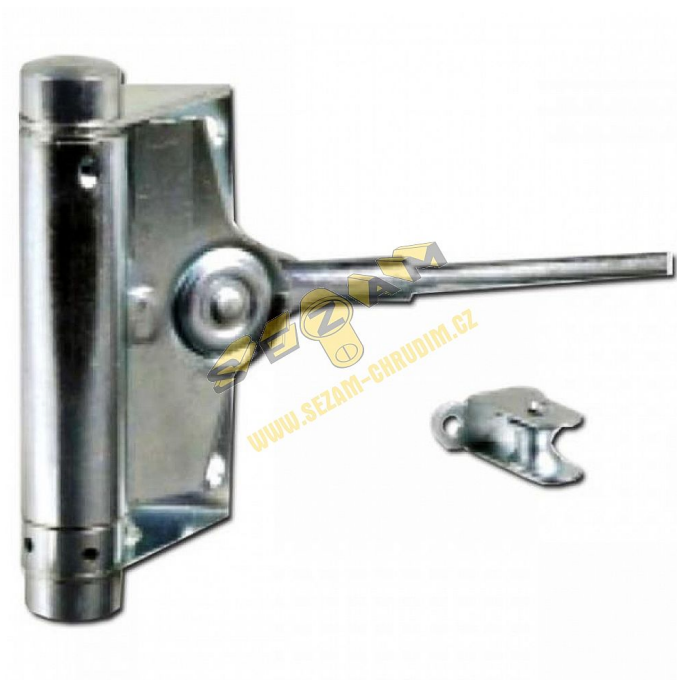

Pružinový zatvárač jednostranný

» ZÁVESY, PÁNTY » PRUŽINOVÉ

Kód produktu

MP04052-0640

pružinov zatvárač dverí

Dostupnosť na hlavnom sklade:

viac ako 10 ks

Popis

velikost č. 1 - váha dverí do 40kg velikost č. 2 - váha dverí do 60kg