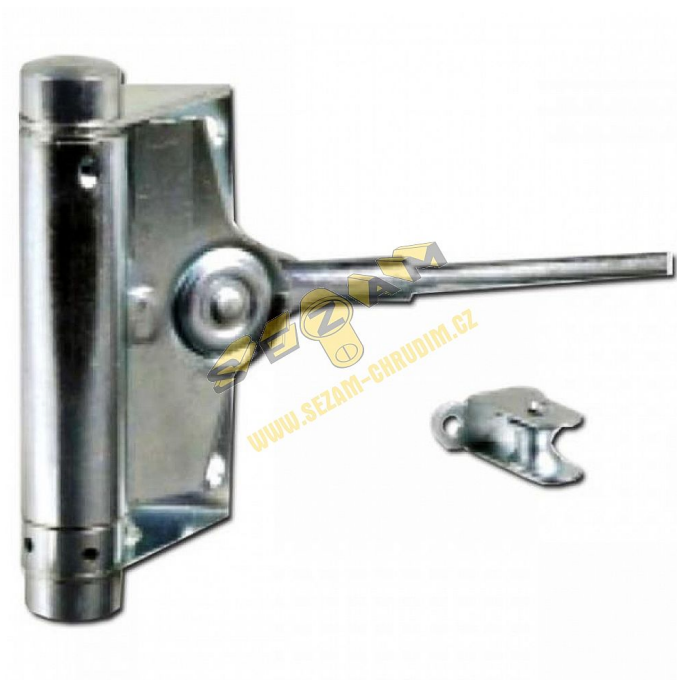

Pružinový zatvárač jednostranný

» ZÁVESY, PÁNTY » PRUŽINOVÉ

Kód produktu

MP04052-0640

pružinov zavírač dveří

Dostupnosť na hlavnom sklade:

viac ako 10 ks

Popis

velikost č. 1 - váha dveří do 40kg velikost č. 2 - váha dveří do 60kg