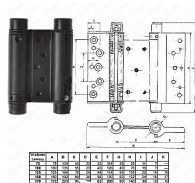

Pružinový záves/záves kyvných dveří ČIERNY

» ZÁVESY, PÁNTY » PRUŽINOVÉ

Kód produktu

MP04052-0562

75mm tl. dveří 20-25 mm
100mm tl. dveří 25-30 mm
125mm - tl. dveří 35-40 mm
150mm - tl. dveří 35-40 mm
175mm - tl. dveří 40-45 mm
200mm - tl. dveří 45-50 mm

75mm - Maximální váha dveří do šířky 60 cm: 2 panty - 16 kg
100mm - Maximální váha dveří do šířky 60 cm: 2 panty - 16 kg
125mm - Maximální váha dveří do šířky 70 cm: 2 panty - 27 kg
150mm - Maximální váha dveří do šířky 70 cm: 2 panty - 27 kg
175mm - Maximální váha dveří do šířky 85 cm: 2 panty - 55 kg
200mm - Maximální váha dveří do šířky 1000 cm: 2 panty - 55 kg