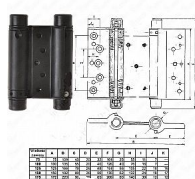

# Pružinový záves/záves kyvných dveří ČIERNY

» ZÁVESY, PÁNTY » PRUŽINOVÉ

Kód produktu

MP04052-0562

75mm tl. dveří 20-25 mm  
100mm tl. dveří 25-30 mm  
125mm - tl. dveří 35-40 mm  
150mm - tl. dveří 35-40 mm  
175mm - tl. dveří 40-45 mm  
200mm - tl. dveří 45-50 mm

75mm - Maximální váha dveří do šířky 60 cm: 2 panty - 16 kg  
100mm - Maximální váha dveří do šířky 60 cm: 2 panty - 16 kg  
125mm - Maximální váha dveří do šířky 70 cm: 2 panty - 27 kg  
150mm - Maximální váha dveří do šířky 70 cm: 2 panty - 27 kg  
175mm - Maximální váha dveří do šířky 85 cm: 2 panty - 55 kg  
200mm - Maximální váha dveří do šířky 1000 cm: 2 panty - 55 kg