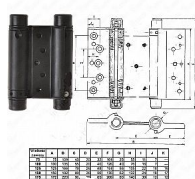

Pružinový záves/záves kyvných dveří ČIERNY

» ZÁVESY, PÁNTY » PRUŽINOVÉ

Kód produktu

MP04052-0562

75mm tl. dveří 20-25 mm
100mm tl. dveří 25-30 mm
125mm - tl. dveří 35-40 mm
150mm - tl. dveří 35-40 mm
175mm - tl. dveří 40-45 mm
200mm - tl. dveří 45-50 mm

75mm - Maximální váha dveří do šířky 60 cm: 2 panty - 16 kg
100mm - Maximální váha dveří do šířky 60 cm: 2 panty - 16 kg
125mm - Maximální váha dveří do šířky 70 cm: 2 panty - 27 kg
150mm - Maximální váha dveří do šířky 70 cm: 2 panty - 27 kg
175mm - Maximální váha dveří do šířky 85 cm: 2 panty - 55 kg
200mm - Maximální váha dveří do šířky 1000 cm: 2 panty - 55 kg