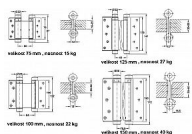

Pružinový záves/záves kyvných dveří NIKL

» ZÁVESY, PÁNTY » PRUŽINOVÉ

Kód produktu

MP04052-0520

nikl

různé velikosti pro různé váhy dveří

75mm - F1-107029 max 15kg/1pár/600mm šířka dveří
 100mm - F1-107030 max 22kg/1pár/700mm šířka dveří
 125mm - F1-107033 max 27kg/1pár/700mm šířka dveří
 150mm - F1-107036 max 40kg/1pár/750mm šířka dveří
 175mm - F1-107039 max 55kg/1pár/850mm šířka dveří

Dostupnost na hlavním sklade:

viac ako 50 ks

Dostupné množstvo u dodávateľa:

momentálne nedostupné

Model	Max. weight	Max. door width
F1-107029	15kg	600mm
F1-107030	22kg	700mm
F1-107033	27kg	700mm
F1-107036	40kg	750mm
F1-107039	55kg	850mm