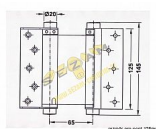

Pružinový záves/záves kyvných dverí NIKL

» ZÁVESY, PÁNTY » PRUŽINOVÉ

Kód produktu

MP04052-0520

nikl

různé velikosti pro různé váhy dverí

75mm - F1-107029 max 15kg/1pár/600mm šířka dverí
 100mm - F1-107030 max 22kg/1pár/700mm šířka dverí
 125mm - F1-107033 max 27kg/1pár/700mm šířka dverí
 150mm - F1-107036 max 40kg/1pár/750mm šířka dverí
 175mm - F1-107039 max 55kg/1pár/850mm šířka dverí

Dostupnosť na hlavnom sklade:

viac ako 50 ks

Dostupné množstvo u dodávateľa:

momentálne nedostupné

Model	Max. weight	Max. door width
F1-107029	15kg	600mm
F1-107030	22kg	700mm
F1-107033	27kg	700mm
F1-107036	40kg	750mm
F1-107039	55kg	850mm