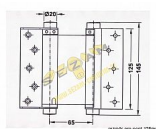

Pružinový záves/záves kyvných dveří NIKL

» ZÁVESY, PÁNTY » PRUŽINOVÉ

Kód produktu

MP04052-0520

nikl

různé velikosti pro různé váhy dveří

75mm - F1-107029 max 15kg/1pár/600mm šířka dveří
 100mm - F1-107030 max 22kg/1pár/700mm šířka dveří
 125mm - F1-107033 max 27kg/1pár/700mm šířka dveří
 150mm - F1-107036 max 40kg/1pár/750mm šířka dveří
 175mm - F1-107039 max 55kg/1pár/850mm šířka dveří

Dostupnost na hlavním sklade:

viac ako 50 ks

Dostupné množstvo u dodávateľa:

momentálne nedostupné

Model	Max. weight	Max. door width
F1-107029	15kg	600mm
F1-107030	22kg	700mm
F1-107033	27kg	700mm
F1-107036	40kg	750mm
F1-107039	55kg	850mm