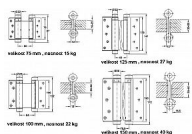

Pružinový záves/záves kyvných dverí NIKL

» ZÁVESY, PÁNTY » PRUŽINOVÉ

Kód produktu

MP04052-0520

nikl

různé velikosti pro různé váhy dverí

75mm - F1-107029 max 15kg/1pár/600mm šířka dverí
 100mm - F1-107030 max 22kg/1pár/700mm šířka dverí
 125mm - F1-107033 max 27kg/1pár/700mm šířka dverí
 150mm - F1-107036 max 40kg/1pár/750mm šířka dverí
 175mm - F1-107039 max 55kg/1pár/850mm šířka dverí

Dostupnosť na hlavnom sklade:

viac ako 50 ks

Dostupné množstvo u dodávateľa:

momentálne nedostupné

Model	Max. weight	Max. door width
F1-107029	15kg	600mm
F1-107030	22kg	700mm
F1-107033	27kg	700mm
F1-107036	40kg	750mm
F1-107039	55kg	850mm