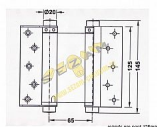

Pružinový záves/záves kyvných dveří SUROVÝ

» ZÁVESY, PÁNTY » PRUŽINOVÉ

Kód produktu

MP04052-0547

75mm - max 15kg/1pár/600mm šířka dveří
 100mm - max 22kg/1pár/700mm šířka dveří
 125mm - max 27kg/1pár/700mm šířka dveří
 150mm - max 40kg/1pár/750mm šířka dveří
 175mm - max 55kg/1pár/850mm šířka dveří

Dostupnosť na hlavnom sklade:

u dodávateľa

Dostupné množstvo u dodávateľa:

sklad dodávateľa

Průměr (mm)	Max. nosnosť (kg)	Max. šířka (mm)
75	15	600
100	22	700
125	27	700
150	40	750
175	55	850