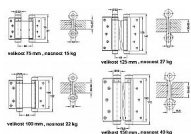

Pružinový záves/záves kyvných dveří SUROVÝ

» ZÁVESY, PÁNTY » PRUŽINOVÉ

Kód produktu

MP04052-0547

75mm - max 15kg/1pár/600mm šířka dveří
 100mm - max 22kg/1pár/700mm šířka dveří
 125mm - max 27kg/1pár/700mm šířka dveří
 150mm - max 40kg/1pár/750mm šířka dveří
 175mm - max 55kg/1pár/850mm šířka dveří

Dostupnosť na hlavnom sklade:

u dodávateľa

Dostupné množstvo u dodávateľa:

sklad dodávateľa

Průměr (mm)	Max. nosnosť (kg)	Max. šířka (mm)
75	15	600
100	22	700
125	27	700
150	40	750
175	55	850