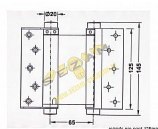

Pružinový záves/záves kyvných dveří SUROVÝ

» ZÁVESY, PÁNTY » PRUŽINOVÉ

Kód produktu

MP04052-0547

75mm - max 15kg/1pár/600mm šířka dveří
100mm - max 22kg/1pár/700mm šířka dveří
125mm - max 27kg/1pár/700mm šířka dveří
150mm - max 40kg/1pár/750mm šířka dveří
175mm - max 55kg/1pár/850mm šířka dveří

Dostupnosť na hlavnom sklade:

u dodávateľa

Dostupné množstvo u dodávateľa:

sklad dodávateľa