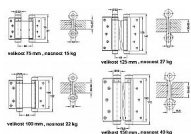

Pružinový záves/záves kyvných dveří SUROVÝ

» ZÁVESY, PÁNTY » PRUŽINOVÉ

Kód produktu

MP04052-0547

75mm - max 15kg/1pár/600mm šířka dveří
 100mm - max 22kg/1pár/700mm šířka dveří
 125mm - max 27kg/1pár/700mm šířka dveří
 150mm - max 40kg/1pár/750mm šířka dveří
 175mm - max 55kg/1pár/850mm šířka dveří

Dostupnosť na hlavnom sklade:

u dodávateľa

Dostupné množstvo u dodávateľa:

sklad dodávateľa

Průměr (mm)	100	125	150	175
Maximální nosnost (kg)	15	22	27	40
Maximální šířka dveří (mm)	600	700	700	850
Maximální počet pářic	10	10	10	10
Maximální počet dveří	20	20	20	20
Maximální počet dveří na 1m	20	20	20	20
Maximální počet dveří na 2m	10	10	10	10
Maximální počet dveří na 3m	7	7	7	7
Maximální počet dveří na 4m	5	5	5	5
Maximální počet dveří na 5m	4	4	4	4
Maximální počet dveří na 6m	3	3	3	3
Maximální počet dveří na 7m	3	3	3	3
Maximální počet dveří na 8m	2	2	2	2
Maximální počet dveří na 9m	2	2	2	2
Maximální počet dveří na 10m	2	2	2	2
Maximální počet dveří na 11m	1	1	1	1
Maximální počet dveří na 12m	1	1	1	1
Maximální počet dveří na 13m	1	1	1	1
Maximální počet dveří na 14m	1	1	1	1
Maximální počet dveří na 15m	1	1	1	1
Maximální počet dveří na 16m	1	1	1	1
Maximální počet dveří na 17m	1	1	1	1
Maximální počet dveří na 18m	1	1	1	1
Maximální počet dveří na 19m	1	1	1	1
Maximální počet dveří na 20m	1	1	1	1