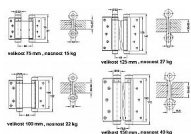

Pružinový záves/záves kyvných dveří SUROVÝ

» ZÁVESY, PÁNTY » PRUŽINOVÉ

Kód produktu

MP04052-0547

75mm - max 15kg/1pár/600mm šířka dveří
 100mm - max 22kg/1pár/700mm šířka dveří
 125mm - max 27kg/1pár/700mm šířka dveří
 150mm - max 40kg/1pár/750mm šířka dveří
 175mm - max 55kg/1pár/850mm šířka dveří

Dostupnosť na hlavnom sklade:

u dodávateľa

Dostupné množstvo u dodávateľa:

sklad dodávateľa

SEZAM	75	100	125	150	175
Maximálna nosnosť (max. load capacity)	15 kg	22 kg	27 kg	40 kg	55 kg
Maximálna dĺžka dverí (max. door length)	600 mm	700 mm	700 mm	750 mm	850 mm
Maximálna šírka dverí (max. door width)	600 mm	700 mm	700 mm	750 mm	850 mm
Maximálna hmotnosť dverí (max. door weight)	15 kg	22 kg	27 kg	40 kg	55 kg
Maximálna počet dverí (max. number of doors)	1	1	1	1	1
Maximálna počet párov dverí (max. number of pairs of doors)	1	1	1	1	1
Maximálna počet dverí na 1 m (max. number of doors per 1 m)	1	1	1	1	1
Maximálna počet párov dverí na 1 m (max. number of pairs of doors per 1 m)	1	1	1	1	1
Maximálna počet dverí na 1 m (max. number of doors per 1 m)	1	1	1	1	1
Maximálna počet párov dverí na 1 m (max. number of pairs of doors per 1 m)	1	1	1	1	1