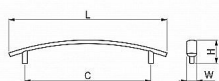

QUADRO 1 128 úchytka Cr

» PRE TRUHLÁROV » ÚCHYTKY, RUKOVĚTE, MUŠLE » ÚCHYTKY

kód	rozteč (C)	délka (L)	výška (H)	šířka (W)	povrch
063501	96	124	24	16	Cr
063511	128	155	24	17	Cr

Dodavatel'ské číslo	063511
EAN	8590531635113
Kód produktu	04100-3090
Balení	1 Ks

Kvalitní nábytková úchytka klasického tvaru. Úchytky QUADRO jsou vyrobeny ze zinkolitiny a opatřeny kvalitním galvanickým pokovením pro dlouhou životnost. Montáž se realizuje pomocí 2ks šroubků M4x22,5mm, které jsou součástí balení. Úchytka i šroubky jsou odděleně uloženy v PE sáčku. Pro bezpečnou přepravu jsou úchytka baleny v kartonové krabici.

Dostupnost na hlavním sklade: u dodávatele
Dostupné množství u dodávatele: sklad dodávatele

Parametry

Farba	Chrom/nikl
Rozteč	128