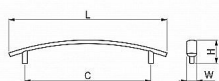

QUADRO 1 128 úchytka Cr

» PRE TRUHLÁROV » ÚCHYTKY, RUKOVĚTE, MUŠLE » ÚCHYTKY

kód	rozteč (C)	délka (L)	výška (H)	šířka (W)	povrch
063501	96	124	24	16	Cr
063511	128	155	24	17	Cr

Dodavatel'ské číslo	063511
EAN	8590531635113
Kód produktu	04100-3090
Balení	1 Ks

Kvalitní nábytková úchytka klasického tvaru. Úchytka QUADRO jsou vyrobeny ze zinkolitiny a opatřeny kvalitním galvanickým pokovením pro dlouhou životnost. Montáž se realizuje pomocí 2ks šroubků M4x22,5mm, které jsou součástí balení. Úchytka i šroubky jsou odděleně uloženy v PE sáčku. Pro bezpečnou přepravu jsou úchytka baleny v kartonové krabici.

Dostupnost na hlavním sklade: u dodávatele
Dostupné množství u dodávatele: sklad dodávatele

Parametry

Farba	Chrom/nikl
Rozteč	128