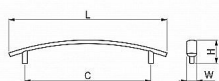

QUADRO 1 128 úchytka Cr

» PRE TRUHLÁROV » ÚCHYTKY, RUKOVĚTE, MUŠLE » ÚCHYTKY

kód	rozteč (C)	délka (L)	výška (H)	šířka (W)	povrch
063501	96	124	24	16	Cr
063511	128	155	24	17	Cr

Dodavatelské číslo	063511
EAN	8590531635113
Kód produktu	04100-3090
Balení	1 Ks

Kvalitní nábytková úchytka klasického tvaru. Úchytky QUADRO jsou vyrobeny ze zinkolitiny a opatřeny kvalitním galvanickým pokovením pro dlouhou životnost. Montáž se realizuje pomocí 2ks šroubků M4x22,5mm, které jsou součástí balení. Úchytka i šroubky jsou odděleně uloženy v PE sáčku. Pro bezpečnou přepravu jsou úchytka baleny v kartonové krabici.

Dostupnost na hlavním sklade: u dodávatele
Dostupné množství u dodávatele: sklad dodávatele

Parametry

Farba	Chrom/nikl
Rozteč	128