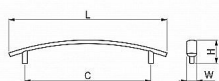

QUADRO 1 128 úchytka Cr-sat

» PRE TRUHLÁROV » ÚCHYTKY, RUKOVĚTE, MUŠLE » ÚCHYTKY

kód	rozteč (C)	délka (L)	výška (H)	šířka (W)	povrch
063507	96	124	24	16	Cr-sat
063517	128	155	24	17	Cr-sat

Dodavatelské číslo	063517
EAN	8590531635175
Kód produktu	04100-3110
Balení	1 Ks

Kvalitní nábytková úchytka klasického tvaru. Úchytky QUADRO jsou vyrobeny ze zinkolitiny a opatřeny kvalitním galvanickým pokovením pro dlouhou životnost. Montáž se realizuje pomocí 2ks šroubků M4x22,5mm, které jsou součástí balení. Úchytka i šroubky jsou odděleně uloženy v PE sáčku. Pro bezpečnou přepravu jsou úchytky baleny v kartonové krabici.

Dostupnost na hlavním sklade: u dodávatele
Dostupné množství u dodávatele: sklad dodávatele

Parametry

Farba	Satén chrom, F1 hliník
Rozteč	128