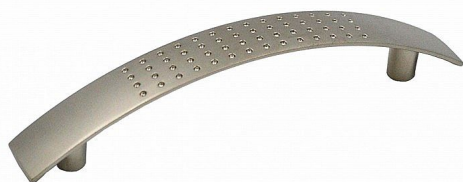

# QUADRO 1 128 úchytka Ni Sat

» PRE TRUHLÁROV » ÚCHYTKY, RUKOVĚTE, MUŠLE » ÚCHYTKY

kód	rozteč (C)	délka (L)	výška (H)	šířka (W)	povrch
063503	96	124	24	16	Ni-sat
063513	128	155	24	17	Ni-sat

Dodavatelské číslo	063513
EAN	8590531635137
Kód produktu	04100-3040
Balení	1 Ks

Kvalitní nábytková úchytka klasického tvaru. Úchytky QUADRO jsou vyrobeny ze zinkoslitiny a opatřeny kvalitním galvanickým pokovením pro dlouhou životnost. Montáž se realizuje pomocí 2ks šroubků M4x22,5mm, které jsou součástí balení. Úchytka i šroubky jsou odděleně uloženy v PE sáčku. Pro bezpečnou přepravu jsou úchytky baleny v kartonové krabici.

## Parametry

Farba	Satén nikl, stříbrná
Rozteč	128