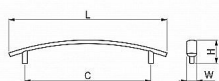

QUADRO 1 128 úchytka Ni Sat

» PRE TRUHLÁROV » ÚCHYTKY, RUKOVĚTE, MUŠLE » ÚCHYTKY

kód	rozteč (C)	délka (L)	výška (H)	šířka (W)	povrch
063503	96	124	24	16	Ni-sat
063513	128	155	24	17	Ni-sat

Dodavatel'ské číslo	063513
EAN	8590531635137
Kód produktu	04100-3040
Balení	1 Ks

Kvalitní nábytková úchytka klasického tvaru. Úchytky QUADRO jsou vyrobeny ze zinkolitiny a opatřeny kvalitním galvanickým pokovením pro dlouhou životnost. Montáž se realizuje pomocí 2ks šroubků M4x22,5mm, které jsou součástí balení. Úchytka i šroubky jsou odděleně uloženy v PE sáčku. Pro bezpečnou přepravu jsou úchytky baleny v kartonové krabici.

Dostupnost na hlavním sklade: u dodávatele

Parametry

Farba	Satén nikl, stříbrná
Rozteč	128