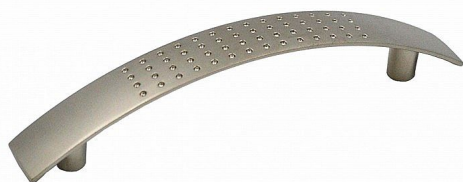

QUADRO 1 128 úchytka Ni Sat

» PRE TRUHLÁROV » ÚCHYTKY, RUKOVĚTE, MUŠLE » ÚCHYTKY

kód	rozteč (C)	délka (L)	výška (H)	šířka (W)	povrch
063503	96	124	24	16	Ni-sat
063513	128	155	24	17	Ni-sat

Dodavatel'ské číslo	063513
EAN	8590531635137
Kód produktu	04100-3040
Balení	1 Ks

Kvalitní nábytková úchytka klasického tvaru. Úchytky QUADRO jsou vyrobeny ze zinkolitiny a opatřeny kvalitním galvanickým pokovením pro dlouhou životnost. Montáž se realizuje pomocí 2ks šroubků M4x22,5mm, které jsou součástí balení. Úchytka i šroubky jsou odděleně uloženy v PE sáčku. Pro bezpečnou přepravu jsou úchytky baleny v kartonové krabici.

Dostupnost na hlavním sklade: u dodávatele

Parametry

Farba	Satén nikl, stříbrná
Rozteč	128