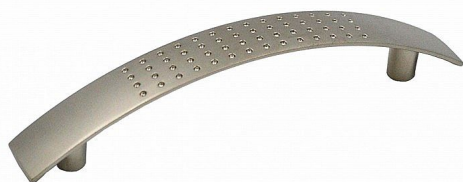

QUADRO 1 128 úchytka Ni Sat

» PRE TRUHLÁROV » ÚCHYTKY, RUKOVĚTE, MUŠLE » ÚCHYTKY

kód	rozteč (C)	délka (L)	výška (H)	šířka (W)	povrch
063503	96	124	24	16	Ni-sat
063513	128	155	24	17	Ni-sat

Dodavatelské číslo	063513
EAN	8590531635137
Kód produktu	04100-3040
Balení	1 Ks

Kvalitní nábytková úchytka klasického tvaru. Úchytky QUADRO jsou vyrobeny ze zinkoslitiny a opatřeny kvalitním galvanickým pokovením pro dlouhou životnost. Montáž se realizuje pomocí 2ks šroubků M4x22,5mm, které jsou součástí balení. Úchytka i šroubky jsou odděleně uloženy v PE sáčku. Pro bezpečnou přepravu jsou úchytky baleny v kartonové krabici.

Dostupnost na hlavním sklade: u dodávatele

Parametry

Farba	Satén nikel, stříbrná
Rozteč	128