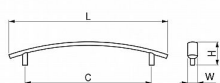

QUADRO 1 96 úchytka Cr Sat

» PRE TRUHLÁROV » ÚCHYTKY, RUKOVĚTE, MUŠLE » ÚCHYTKY

kód	rozteč (C)	délka (L)	výška (H)	šířka (W)	povrch
063507	96	124	24	16	Cr-sat
063517	128	155	24	17	Cr-sat

Dodavatelské číslo	063507
EAN	8590531635076
Kód produktu	04100-3050
Balení	1 Ks

Kvalitní nábytková úchytka klasického tvaru. Úchytky QUADRO jsou vyrobeny ze zinkolitiny a opatřeny kvalitním galvanickým pokovením pro dlouhou životnost. Montáž se realizuje pomocí 2ks šroubků M4x22,5mm, které jsou součástí balení. Úchytka i šroubky jsou odděleně uloženy v PE sáčku. Pro bezpečnou přepravu jsou úchytky baleny v kartonové krabici.

Dostupnost na hlavním sklade: u dodávatele
Dostupné množství u dodávatele: sklad dodávatele

Parametry

Farba	Satén chrom, F1 hliník
Rozteč	96