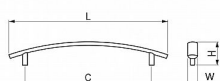

QUADRO 1 96 úchytka Cr Sat

» PRE TRUHLÁROV » ÚCHYTKY, RUKOVĀTE, MUŠLE » ÚCHYTKY

kód	rozteč (C)	délka (L)	výška (H)	šířka (W)	povrch
063507	96	124	24	16	Cr-sat
063517	128	155	24	17	Cr-sat

Dodavateľské číslo	063507
EAN	8590531635076
Kód produktu	04100-3050
Balení	1 Ks

Kvalitní nábytková úchytka klasického tvaru. Úchytky QUADRO jsou vyrobeny ze zinkolitiny a opatřeny kvalitním galvanickým pokovením pro dlouhou životnost. Montáž se realizuje pomocí 2ks šroubků M4x22,5mm, které jsou součástí balení. Úchytka i šroubky jsou odděleně uloženy v PE sáčku. Pro bezpečnou přepravu jsou úchytky baleny v kartonové krabici.

Dostupnost na hlavním sklade: u dodávatele
Dostupné množství u dodávatele: sklad dodávatele

Parametry

Farba	Satén chrom, F1 hliník
Rozteč	96