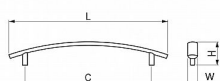

QUADRO 1 96 úchytka Ni-Sat

» PRE TRUHLÁROV » ÚCHYTKY, RUKOVĚTE, MUŠLE » ÚCHYTKY

kód	rozteč (C)	délka (L)	výška (H)	šířka (W)	povrch
063503	96	124	24	16	Ni-sat
063513	128	155	24	17	Ni-sat

Dodavatelské číslo	063503
EAN	8590531635038
Kód produktu	04100-3080
Balení	1 Ks

Kvalitní nábytková úchytka klasického tvaru. Úchytky QUADRO jsou vyrobeny ze zinkolitiny a opatřeny kvalitním galvanickým pokovením pro dlouhou životnost. Montáž se realizuje pomocí 2ks šroubků M4x22,5mm, které jsou součástí balení. Úchytka i šroubky jsou odděleně uloženy v PE sáčku. Pro bezpečnou přepravu jsou úchytky baleny v kartonové krabici.

Dostupnost na hlavním sklade: u dodávatele
Dostupné množství u dodávatele: sklad dodávatele

Parametry

Farba	Satén nikel, stříbrná
Rozteč	96