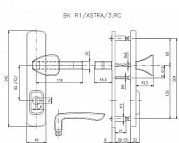

R 1 ASTRA bezpečnostné kovanie chróm-nerez

» DVERNÉ KOVANIA » BEZPEČNOSTNÉ A OCHRANNÉ » Štítové s prekrytím

Značka	ROSTEX
Kód produktu	MP02000-0220

Bezpečnostní kování certifikováno v bezpečnostní třídě č. 3
Bezpečnostní kování je dodáváno bez cylindrické vložky a je určeno na vstupní dveře otevírané dovnitř i ven, tloušťka dveří 38 - 55 mm, dále po 15 mm až do tloušťky dveří 100 mm spojovací materiál.

Vložka nesmí na vnější straně vyčnívat více než 15,5 mm nad plochou dveří.

Dostupnost na hlavním sklade: skladom
Dostupné množství u dodávatele: sklad dodávatele

Parametry

Značka	ROSTEX
--------	--------