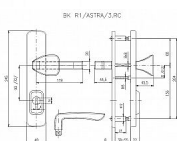

# R 1 ASTRA bezpečnostné kovanie chróm-nerez

» DVERNÉ KOVANIA » BEZPEČNOSTNÉ A OCHRANNÉ » Štítové s prekrytím

Značka	ROSTEX
Kód produktu	MP02000-0220

Bezpečnostní kování certifikováno v bezpečnostní třídě č. 3  
Bezpečnostní kování je dodáváno bez cylindrické vložky a je určeno na vstupní dveře otevírané dovnitř i ven, tloušťka dveří 38 - 55 mm, dále po 15 mm až do tloušťky dveří 100 mm spojovací materiál.

Vložka nesmí na vnější straně vyčnívat více než 15,5 mm nad plochou dveří.

Dostupnost na hlavnom sklade: skladom  
Dostupné množstvo u dodávateľa: sklad dodávateľa