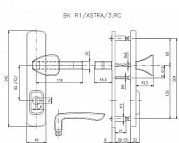

# R 1 ASTRA bezpečnostné kovanie chróm-nerez

» DVERNÉ KOVANIA » BEZPEČNOSTNÉ A OCHRANNÉ » Štítové s prekrytím

Značka	ROSTEX
Kód produktu	MP02000-0220

Bezpečnostní kování certifikováno v bezpečnostní třídě č. 3  
Bezpečnostní kování je dodáváno bez cylindrické vložky a je určeno na vstupní dveře otevírané dovnitř i ven, tloušťka dveří 38 - 55 mm, dále po 15 mm až do tloušťky dveří 100 mm spojovací materiál.

Vložka nesmí na vnější straně vyčnívat více než 15,5 mm nad plochou dveří.

Dostupnost na hlavním sklade: skladom  
Dostupné množství u dodávatele: sklad dodávatele