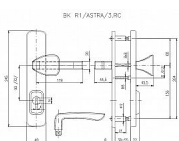

R 1/ASTRA bezpečnostné kovanie nerez mat-titán

» DVERNÉ KOVANIA » BEZPEČNOSTNÉ A OCHRANNÉ » Štítové s prekrytím

Značka	ROSTEX
Kód produktu	MP02000-0260

Bezpečnostní kování certifikováno v bezpečnostní třídě č. 3

Dostupnosť na hlavnom sklade: u dodávateľa
Dostupné množstvo u dodávateľa: momentálne nedostupné

Popis

Bezpečnostní kování je dodáváno bez cylindrické vložky a je určeno na vstupní dveře otevírané dovnitř i ven, tloušťka dveří 38 - 55 mm, dále po 15 mm až do tloušťky dveří 100 mm spojovací materiál. Vložka nesmí na vnější straně vyčnívat více než 15,5 mm nad plochou dveří.

Parametry

Značka	ROSTEX