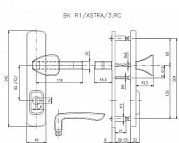

# R 1 ASTRA bezpečnostné kovanie nerez mat

» DVERNÉ KOVANIA » BEZPEČNOSTNÉ A OCHRANNÉ » Štítové s prekrytím

Značka	ROSTEX
Kód produktu	MP02000-0240

Bezpečnostní kování certifikováno v bezpečnostní třídě č. 3  
Bezpečnostní kování je dodáváno bez cylindrické vložky a je určeno na vstupní dveře otevírané dovnitř i ven, tloušťka dveří 38 - 55 mm, dále po 15 mm až do tloušťky dveří 100 mm spojovací materiál.

Vložka nesmí na vnější straně vyčnívat více než 15,5 mm nad plochou dveří.

Dostupnosť na hlavnom sklade: skladom