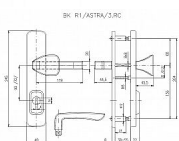

R 1 ASTRA bezpečnostné kovanie nerez mat

» DVERNÉ KOVANIA » BEZPEČNOSTNÉ A OCHRANNÉ » Štítové s prekrytím

Značka	ROSTEX
Kód produktu	MP02000-0240

Bezpečnostní kování certifikováno v bezpečnostní třídě č. 3
Bezpečnostní kování je dodáváno bez cylindrické vložky a je určeno na vstupní dveře otevírané dovnitř i ven, tloušťka dveří 38 - 55 mm, dále po 15 mm až do tloušťky dveří 100 mm spojovací materiál.

Vložka nesmí na vnější straně vyčnívat více než 15,5 mm nad plochou dveří.

Dostupnosť na hlavnom sklade: skladom

Parametry

Značka	ROSTEX
--------	--------