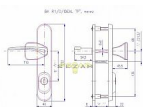

# R 1 IDEAL/O/Pravá 72 madlo cr-nerez

» DVERNÉ KOVANIA » BEZPEČNOSTNÉ A OCHRANNÉ » Štítové s prekrytím

## Popis

Pro dveře otevírané dovnitř, pravé i levé, tl. 40-45 mm. nutno určit L/P orientaci vnitřní kliky Rozteč: 90, 72 mm Provedení: nerez mat

Dodávateľské číslo	4038140103
EAN	8590718767538
Značka	ROSTEX
Kód produktu	02000-0363
Balení	1 Ks

## Parametry

Značka	ROSTEX
Farba	Chrom/nikl
Rozteč	72