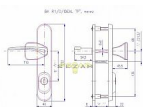

R 1 IDEAL/O/Pravá 72 madlo cr-nerez

» DVERNÉ KOVANIA » BEZPEČNOSTNÉ A OCHRANNÉ » Štítové s prekrytím

Popis

Pro dveře otevírané dovnitř, pravé i levé, tl. 40-45 mm. nutno určit L/P orientaci vnitřní kliky Rozteč: 90, 72 mm Provedení: nerez mat

Parametry

Značka	ROSTEX
Farba	Chrom/nikl
Rozteč	72