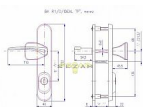

# R 1 IDEAL/O/Pravá 90 madlo cr-nerez

» DVERNÉ KOVANIA » BEZPEČNOSTNÉ A OCHRANNÉ » Štítové s prekrytím

## Popis

Pro dveře otevírané dovnitř, pravé i levé, tl. 40-45 mm. nutno určit L/P orientaci vnitřní kliky Rozteč: 90, 72 mm Provedení: nerez mat

Dodávateľské číslo	4038130603
EAN	8590718772266
Značka	ROSTEX
Kód produktu	02000-0360
Balení	1 Ks

## Parametry

Značka	ROSTEX
Farba	Chrom/nikl
Rozteč	90