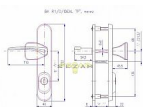

R 1 IDEAL/O/Pravá 90 madlo cr-nerez

» DVERNÉ KOVANIA » BEZPEČNOSTNÉ A OCHRANNÉ » Štítové s prekrytím

Popis

Pro dveře otevírané dovnitř, pravé i levé, tl. 40-45 mm. nutno určit L/P orientaci vnitřní kliky Rozteč: 90, 72 mm Provedení: nerez mat

Parametry

| | |
|--------|------------|
| Značka | ROSTEX |
| Farba | Chrom/nikl |
| Rozteč | 90 |