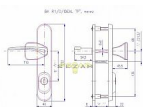

R 1 IDEAL/O/Pravá 90 madlo cr-nerez

» DVERNÉ KOVANIA » BEZPEČNOSTNÉ A OCHRANNÉ » Štítové s prekrytím

Popis

Pro dveře otevírané dovnitř, pravé i levé, tl. 40-45 mm. nutno určit L/P orientaci vnitřní kliky Rozteč: 90, 72 mm Provedení: nerez mat

Parametry

Značka	ROSTEX
Farba	Chrom/nikl
Rozteč	90