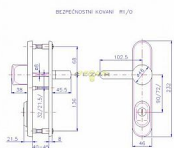

R 1/0/72 klika MADLO H oblé chrom-nerez

» DVERNÉ KOVANIA » BEZPEČNOSTNÉ A OCHRANNÉ » Štítové s prekrytím

Dodávateľské číslo	4043610603
EAN	8590718741903
Značka	ROSTEX
Kód produktu	02000-0051
Balení	1 Ks

Bezpečnostní kování certifikováno v bezpečnostní třídě 3

Bezpečnostní kování je dodáváno bez cylindrické vložky a je určeno na vstupní dveře otevírané dovnitř i ven, tloušťka dveří 38 - 55 mm, dále po 15 mm až do tloušťky dveří 100 mm spojovací materiál. Kování v rozteči 90 mm lze také vyrobit s roztečí středového šroubu 21,5 mm (zámek TRILOGIE).

Kování lze dodat i v provedení s knoflíkem.

Vložka nesmí na vnější straně vyčnívat více než 15,5 mm nad plochou dveří.

Dostupnosť na hlavnom sklade: u dodávateľa
Dostupné množstvo u dodávateľa: sklad dodávateľa

Parametry

Značka	ROSTEX
Prekrytie	S prekrytím
Prevedenie	Klika+madlo
Farba	Chrom/nikl
Rozteč	72