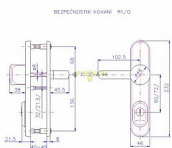

R 1/0/72 klika MADLO H oblé chrom-nerez

» DVERNÉ KOVANIA » BEZPEČNOSTNÉ A OCHRANNÉ » Štítové s prekrytím

Dodávateľské číslo	4043610603
EAN	8590718741903
Značka	ROSTEX
Kód produktu	02000-0051
Balení	1 Ks

Bezpečnostní kování certifikováno v bezpečnostní třídě 3

Bezpečnostní kování je dodáváno bez cylindrické vložky a je určeno na vstupní dveře otevírané dovnitř i ven, tloušťka dveří 38 - 55 mm, dále po 15 mm až do tloušťky dveří 100 mm spojovací materiál. Kování v rozteči 90 mm lze také vyrobit s roztečí středového šroubu 21,5 mm (zámek TRILOGIE).

Kování lze dodat i v provedení s knoflíkem.

Vložka nesmí na vnější straně vyčnívat více než 15,5 mm nad plochou dveří.

Dostupnosť na hlavnom sklade: u dodávateľa
Dostupné množstvo u dodávateľa: sklad dodávateľa

Parametry

Značka	ROSTEX
Prekrytie	S prekrytím
Prevedenie	Klika+madlo
Farba	Chrom/nikl
Rozteč	72