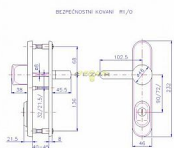

# R 1/0/72 klika MADLO H oblé chrom-nerez

» DVERNÉ KOVANIA » BEZPEČNOSTNÉ A OCHRANNÉ » Štítové s prekrytím

Dodávateľské číslo	4043610603
EAN	8590718741903
Značka	ROSTEX
Kód produktu	02000-0051
Balení	1 Ks

Bezpečnostní kování certifikováno v bezpečnostní třídě 3

Bezpečnostní kování je dodáváno bez cylindrické vložky a je určeno na vstupní dveře otevírané dovnitř i ven, tloušťka dveří 38 - 55 mm, dále po 15 mm až do tloušťky dveří 100 mm spojovací materiál. Kování v rozteči 90 mm lze také vyrobit s roztečí středového šroubu 21,5 mm (zámek TRILOGIE).

Kování lze dodat i v provedení s knoflíkem.

Vložka nesmí na vnější straně vyčnívat více než 15,5 mm nad plochou dveří.

Dostupnosť na hlavnom sklade: u dodávateľa  
Dostupné množstvo u dodávateľa: sklad dodávateľa

## Parametry

Značka	ROSTEX
Prekrytie	S prekrytím
Prevedenie	Klika+madlo
Farba	Chrom/nikl
Rozteč	72