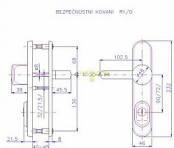

Bezpečnostní kování certifikováno v bezpečnostní třídě 3

Bezpečnostní kování je dodáváno bez cylindrické vložky a je určeno na vstupní dveře otevírané dovnitř i ven, tloušťka dveří 38 - 55 mm, dále po 15 mm až do tloušťky dveří 100 mm spojovací materiál. Kování v rozteči 90 mm lze také vyrobit s roztečí středového šroubu 21,5 mm (zámek TRILOGIE).

Kování lze dodat i v provedení s knoflíkem.

Vložka nesmí na vnější straně vyčnívat více než 15,5 mm nad plochou dveří.

Dostupnost na hlavním sklade: u dodávatele
Dostupné množství u dodávatele: sklad dodávatele

Parametry

Značka	ROSTEX
Prekrytie	S překrytím
Prevedenie	Klika+madlo
Farba	Chrom/nikl
Rozteč	90