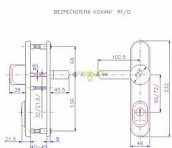

Bezpečnostní kování certifikováno v bezpečnostní třídě 3

Bezpečnostní kování je dodáváno bez cylindrické vložky a je určeno na vstupní dveře otevírané dovnitř i ven, tloušťka dveří 38 - 55 mm, dále po 15 mm až do tloušťky dveří 100 mm spojovací materiál. Kování v rozteči 90 mm lze také vyrobit s roztečí středového šroubu 21,5 mm (zámek TRILOGIE).

Kování lze dodat i v provedení s knoflíkem.

Vložka nesmí na vnější straně vyčnívat více než 15,5 mm nad plochou dveří.

Dostupnost na hlavním sklade: u dodávatele
Dostupné množství u dodávatele: sklad dodávatele

Parametry

Značka	ROSTEX
Prekrytie	S překrytím
Prevedenie	Klika+madlo
Farba	Chrom/nikl
Rozteč	90