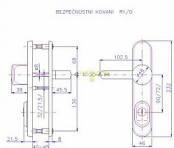

Bezpečnostní kování certifikováno v bezpečnostní třídě 3

Bezpečnostní kování je dodáváno bez cylindrické vložky a je určeno na vstupní dveře otevírané dovnitř i ven, tloušťka dveří 38 - 55 mm, dále po 15 mm až do tloušťky dveří 100 mm spojovací materiál. Kování v rozteči 90 mm lze také vyrobit s roztečí středového šroubu 21,5 mm (zámek TRILOGIE).

Kování lze dodat i v provedení s knoflíkem.

Vložka nesmí na vnější straně vyčnívat více než 15,5 mm nad plochou dveří.

Dostupnost na hlavním sklade: u dodávatele  
Dostupné množství u dodávatele: sklad dodávatele

## Parametry

Značka	ROSTEX
Prekrytie	S překrytím
Prevedenie	Klika+madlo
Farba	Chrom/nikl
Rozteč	90