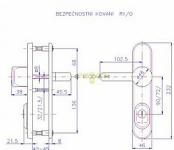

# R 1/O/90 klika MADLO H oblé chrom-nerez

» DVERNÉ KOVANIA » BEZPEČNOSTNÉ A OCHRANNÉ » Štítové s prekrytím

Dodávateľské číslo	4043350603
EAN	8590718741835
Značka	ROSTEX
Kód produktu	02000-0050
Balení	1 Ks

Bezpečnostní kování certifikováno v bezpečnostní třídě 3

Bezpečnostní kování je dodáváno bez cylindrické vložky a je určeno na vstupní dveře otevírané dovnitř i ven, tloušťka dveří 38 - 55 mm, dále po 15 mm až do tloušťky dveří 100 mm spojovací materiál. Kování v rozteči 90 mm lze také vyrobit s roztečí středového šroubu 21,5 mm (zámek TRILOGIE).

Kování lze dodat i v provedení s knoflíkem.

Vložka nesmí na vnější straně vyčnívat více než 15,5 mm nad plochou dveří.

Dostupnosť na hlavnom sklade: u dodávateľa  
Dostupné množstvo u dodávateľa: sklad dodávateľa

## Parametry

Značka	ROSTEX
Prekrytie	S prekrytím
Prevedenie	Klika+madlo
Farba	Chrom/nikl
Rozteč	90