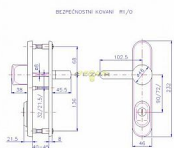

R 1/0/90 klika MADLO H oblé chrom-nerez

» DVERNÉ KOVANIA » BEZPEČNOSTNÉ A OCHRANNÉ » Štítové s prekrytím

Dodávateľské číslo	4043350603
EAN	8590718741835
Značka	ROSTEX
Kód produktu	02000-0050
Balení	1 Ks

Bezpečnostní kování certifikováno v bezpečnostní třídě 3

Bezpečnostní kování je dodáváno bez cylindrické vložky a je určeno na vstupní dveře otevírané dovnitř i ven, tloušťka dveří 38 - 55 mm, dále po 15 mm až do tloušťky dveří 100 mm spojovací materiál. Kování v rozteči 90 mm lze také vyrobit s roztečí středového šroubu 21,5 mm (zámek TRILOGIE).

Kování lze dodat i v provedení s knoflíkem.

Vložka nesmí na vnější straně vyčnívat více než 15,5 mm nad plochou dveří.

Dostupnosť na hlavnom sklade: u dodávateľa
Dostupné množstvo u dodávateľa: sklad dodávateľa

Parametry

Značka	ROSTEX
Prekrytie	S prekrytím
Prevedenie	Klika+madlo
Farba	Chrom/nikl
Rozteč	90