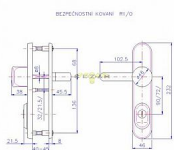

R 1/O/90 klika MADLO H oblé chrom-nerez

» DVERNÉ KOVANIA » BEZPEČNOSTNÉ A OCHRANNÉ » Štítové s prekrytím

Dodávateľské číslo	4043350603
EAN	8590718741835
Značka	ROSTEX
Kód produktu	02000-0050
Balení	1 Ks

Bezpečnostní kování certifikováno v bezpečnostní třídě 3

Bezpečnostní kování je dodáváno bez cylindrické vložky a je určeno na vstupní dveře otevírané dovnitř i ven, tloušťka dveří 38 - 55 mm, dále po 15 mm až do tloušťky dveří 100 mm spojovací materiál. Kování v rozteči 90 mm lze také vyrobit s roztečí středového šroubu 21,5 mm (zámek TRILOGIE).

Kování lze dodat i v provedení s knoflíkem.

Vložka nesmí na vnější straně vyčnívat více než 15,5 mm nad plochou dveří.

Dostupnost na hlavním sklade: u dodávatele
Dostupné množství u dodávatele: sklad dodávatele

Parametry

Značka	ROSTEX
Prekrytie	S překrytím
Prevedenie	Klika+madlo
Farba	Chrom/nikl
Rozteč	90