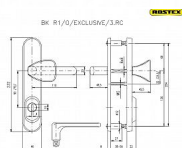

R 1/O/DEKOR/90 klik-madlo BT 4

» DVERNÉ KOVANIA » BEZPEČNOSTNÉ A OCHRANNÉ » Štítové s prekrytím

Dodávateľské číslo	4043550603
EAN	8590718716192
Značka	ROSTEX
Kód produktu	02000-0150
Balení	1 Ks

Bezpečnostní kování certifikováno v bezpečnostní třídě 4
pravé i levé, tl. 40-45 mm.

certifikováno v bezpečnostní třídě č.4

Dostupnosť na hlavnom sklade: u dodávateľa
Dostupné množstvo u dodávateľa: sklad dodávateľa

Parametry

Značka	ROSTEX
Prekrytie	S překrytím
Prevedenie	Klika+madlo
Farba	Chrom/nikl
Rozteč	90