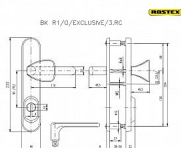

R 1/O/DEKOR/90 klik-madlo BT 4

» DVERNÉ KOVANIA » BEZPEČNOSTNÉ A OCHRANNÉ » Štítové s prekrytím

Dodávateľské číslo	4043550603
EAN	8590718716192
Značka	ROSTEX
Kód produktu	02000-0150
Balení	1 Ks

Bezpečnostní kování certifikováno v bezpečnostní třídě 4
pravé i levé, tl. 40-45 mm.

certifikováno v bezpečnostní třídě č.4

Dostupnosť na hlavnom sklade: u dodávateľa
Dostupné množstvo u dodávateľa: sklad dodávateľa

Parametry

Značka	ROSTEX
Prekrytie	S překrytím
Prevedenie	Klika+madlo
Farba	Chrom/nikl
Rozteč	90