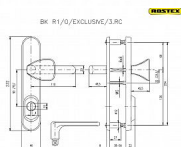

# R 1/0 DEKOR bezpečnostné kovanie BT4 chróm-nerex

» DVERNÉ KOVANIA » BEZPEČNOSTNÉ A OCHRANNÉ » Štítové s prekrytím

Značka	ROSTEX
Kód produktu	MP02000-0150

Bezpečnostní kování certifikováno v bezpečnostní třídě 4  
pravé i levé, tl. 40-45 mm.