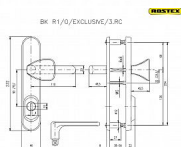

R 1/0 DEKOR bezpečnostné kovanie BT4 chróm-nerex

» DVERNÉ KOVANIA » BEZPEČNOSTNÉ A OCHRANNÉ » Štítové s prekrytím

Značka	ROSTEX
Kód produktu	MP02000-0150

Bezpečnostní kování certifikováno v bezpečnostní třídě 4
pravé i levé, tl. 40-45 mm.