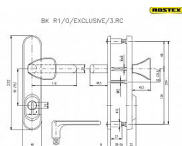

R 1/0/EXCLUSIVE/72 titan lesk klika knoflík

» DVERNÉ KOVANIA » BEZPEČNOSTNÉ A OCHRANNÉ » Štítové s prekrytím

Dodávateľské číslo	4043618003
EAN	8590718741934
Značka	ROSTEX
Kód produktu	02000-0161
Balení	1 Ks

Bezpečnostní kování certifikováno v bezpečnostní třídě 3
Bezpečnostní kování je dodáváno bez cylindrické vložky a je určeno na vstupní dveře otevírané dovnitř i ven, tloušťka dveří 38 - 55 mm, dále po 15 mm až do tloušťky dveří 100 mm spojovací materiál. Kování v rozteči 90 mm lze také vyrobit s roztečí středového šroubu 21,5 mm (zámek TRILOGIE).

Kování lze dodat i v provedení s knoflíkem.

Vložka nesmí na vnější straně vyčnívat více než 15,5 mm nad plochou dveří.

Dostupnost na hlavním sklade: u dodávatele
Dostupné množství u dodávatele: sklad dodávatele

Parametry

Značka	ROSTEX
Prekrytie	S překrytím
Prevedenie	Klika+madlo
Farba	Mosaz lesk
Rozteč	72