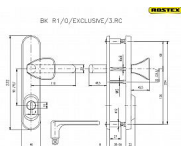

R 1/O/EXCLUSIVE/90 titan lesk klika knoflík

» DVERNÉ KOVANIA » BEZPEČNOSTNÉ A OCHRANNÉ » Štítové s prekrytím

Dodávateľské číslo	4043358003
EAN	8590718707923
Značka	ROSTEX
Kód produktu	02000-0160
Balení	1 Ks

Bezpečnostní kování certifikováno v bezpečnostní třídě 3
Bezpečnostní kování je dodáváno bez cylindrické vložky a je určeno na vstupní dveře otevírané dovnitř i ven, tloušťka dveří 38 - 55 mm, dále po 15 mm až do tloušťky dveří 100 mm spojovací materiál. Kování v rozteči 90 mm lze také vyrobit s roztečí středového šroubu 21,5 mm (zámek TRILOGIE).

Kování lze dodat i v provedení s knoflíkem.

Vložka nesmí na vnější straně vyčnívat více než 15,5 mm nad plochou dveří.

Dostupnost na hlavním sklade: u dodávatele
Dostupné množství u dodávatele: sklad dodávatele

Parametry

Značka	ROSTEX
Prekrytie	S překrytím
Prevedenie	Klika+madlo
Farba	Mosaz lesk
Rozteč	90