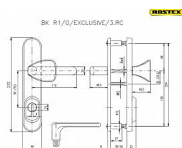

R 1/O/EXCLUSIVE/92 titan lesk klika knoflík

» DVERNÉ KOVANIA » BEZPEČNOSTNÉ A OCHRANNÉ » Štítové s prekrytím

Dodávateľské číslo	4038368000
EAN	8590718795630
Značka	ROSTEX
Kód produktu	02000-0162
Balení	1 Ks

Bezpečnostní kování certifikováno v bezpečnostní třídě 3
Bezpečnostní kování je dodáváno bez cylindrické vložky a je určeno na vstupní dveře otevírané dovnitř i ven, tloušťka dveří 38 - 55 mm, dále po 15 mm až do tloušťky dveří 100 mm spojovací materiál. Kování v rozteči 90 mm lze také vyrobit s roztečí středového šroubu 21,5 mm (zámek TRILOGIE).

Kování lze dodat i v provedení s knoflíkem.

Vložka nesmí na vnější straně vyčnívat více než 15,5 mm nad plochou dveří.

Dostupnost na hlavním sklade: skladom
Dostupné množství u dodávatele: sklad dodávatele

Parametry

Značka	ROSTEX
Prekrytie	S překrytím
Prevedenie	Klika+madlo
Farba	Mosaz lesk
Rozteč	92