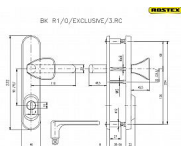

R 1/O/EXCLUSIVE/92 titan lesk klika knoflík

» DVERNÉ KOVANIA » BEZPEČNOSTNÉ A OCHRANNÉ » Štítové s prekrytím

Dodávateľské číslo	4038368000
EAN	8590718795630
Značka	ROSTEX
Kód produktu	02000-0162
Balení	1 Ks

Bezpečnostní kování certifikováno v bezpečnostní třídě 3
Bezpečnostní kování je dodáváno bez cylindrické vložky a je určeno na vstupní dveře otevírané dovnitř i ven, tloušťka dveří 38 - 55 mm, dále po 15 mm až do tloušťky dveří 100 mm spojovací materiál. Kování v rozteči 90 mm lze také vyrobit s roztečí středového šroubu 21,5 mm (zámek TRILOGIE).

Kování lze dodat i v provedení s knoflíkem.

Vložka nesmí na vnější straně vyčnívat více než 15,5 mm nad plochou dveří.

Dostupnost na hlavním sklade: skladom
Dostupné množství u dodávatele: sklad dodávatele

Parametry

Značka	ROSTEX
Prekrytie	S překrytím
Prevedenie	Klika+madlo
Farba	Mosaz lesk
Rozteč	92