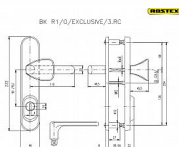

R 1/0/EXCLUSIVE bezpečnostné kovanie nerez mat-titán

» DVERNÉ KOVANIA » BEZPEČNOSTNÉ A OCHRANNÉ » Štítové s prekrytím

Značka	ROSTEX
Kód produktu	MP02000-0370

Bezpečností třída: 3
Pro dveře otevírané dovnitř, pravé i levé, tl. 40-45 mm.

Bezpečností třída: 3
Rozteč: 90, 72 mm
Provedeni: nerez mat titan

Dostupnosť na hlavnom sklade: u dodávateľa
Dostupné množstvo u dodávateľa: momentálne nedostupné

Parametry

Značka	ROSTEX
--------	--------