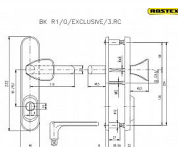

# R 1/0/EXCLUSIVE bezpečnostné kovanie nerez mat-titán

» DVERNÉ KOVANIA » BEZPEČNOSTNÉ A OCHRANNÉ » Štítové s prekrytím

Značka	ROSTEX
Kód produktu	MP02000-0370

Bezpečností třída: 3  
Pro dveře otevírané dovnitř, pravé i levé, tl. 40-45 mm.

Bezpečností třída: 3  
Rozteč: 90, 72 mm  
Provedení: nerez mat titan

Dostupnost na hlavnom sklade: u dodávateľa  
Dostupné množstvo u dodávateľa: momentálne nedostupné