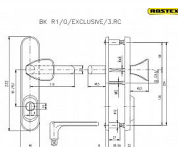

R 1/0/EXCLUSIVE bezpečnostné kovanie nerez mat-titán

» DVERNÉ KOVANIA » BEZPEČNOSTNÉ A OCHRANNÉ » Štítové s prekrytím

Značka	ROSTEX
Kód produktu	MP02000-0370

Bezpečností třída: 3
Pro dveře otevírané dovnitř, pravé i levé, tl. 40-45 mm.

Bezpečností třída: 3
Rozteč: 90, 72 mm
Provedení: nerez mat titan

Dostupnost na hlavním sklade: u dodávatele
Dostupné množství u dodávatele: momentálně nedostupné

Parametry

Značka	ROSTEX
--------	--------