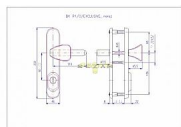

R 1/O/EXCLUSIVE bezpečnostné kovanie nerez mat

» DVERNÉ KOVANIA » BEZPEČNOSTNÉ A OCHRANNÉ » Štítové s prekrytím

Značka	ROSTEX
Kód produktu	MP02000-0310

Bezpečností třída: 3

Dostupnosť na hlavnom sklade: skladom
Dostupné množstvo u dodávateľa: sklad dodávateľa

Popis

Rozteč: 90, 72 mm Provedeni: nerez mat

Parametry

Značka	ROSTEX