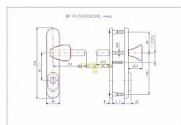

R 1/0/EXCLUSIVE bezpečnostné kovanie nerez mat

» DVERNÉ KOVANIA » BEZPEČNOSTNÉ A OCHRANNÉ » Štítové s prekrytím

Značka	ROSTEX
Kód produktu	MP02000-0310

Bezpečností třída: 3

Dostupnosť na hlavnom sklade:	skladom
Dostupné množstvo u dodávateľa:	sklad dodávateľa

Popis

Rozteč: 90, 72 mm Provedeni: nerez mat

Parametry

Značka	ROSTEX