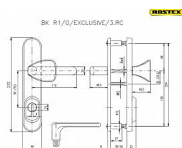

# R 1/O/EXCLUSIVE bezpečnostné kovanie titán

» DVERNÉ KOVANIA » BEZPEČNOSTNÉ A OCHRANNÉ » Štítové s prekrytím

Značka	ROSTEX
Kód produktu	MP02000-0160

Bezpečnostní kování certifikováno v bezpečnostní třídě 3  
Bezpečnostní kování je dodáváno bez cylindrické vložky a je určeno na vstupní dveře otevírané dovnitř i ven, tloušťka dveří 38 - 55 mm, dále po 15 mm až do tloušťky dveří 100 mm spojovací materiál. Kování v rozteči 90 mm lze také vyrobit s roztečí středového šroubu 21,5 mm (zámek TRILOGIE).

Kování lze dodat i v provedení s knoflíkem.

Vložka nesmí na vnější straně vyčnívat více než 15,5 mm nad plochou dveří.

Dostupnost na hlavním sklade: skladom  
Dostupné množstvo u dodávateľa: momentálne nedostupné