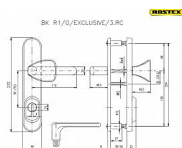

R 1/O/EXCLUSIVE bezpečnostné kovanie titán

» DVERNÉ KOVANIA » BEZPEČNOSTNÉ A OCHRANNÉ » Štítové s prekrytím

Značka	ROSTEX
Kód produktu	MP02000-0160

Bezpečnostní kování certifikováno v bezpečnostní třídě 3
Bezpečnostní kování je dodáváno bez cylindrické vložky a je určeno na vstupní dveře otevírané dovnitř i ven, tloušťka dveří 38 - 55 mm, dále po 15 mm až do tloušťky dveří 100 mm spojovací materiál. Kování v rozteči 90 mm lze také vyrobit s roztečí středového šroubu 21,5 mm (zámek TRILOGIE).

Kování lze dodat i v provedení s knoflíkem.

Vložka nesmí na vnější straně vyčnívat více než 15,5 mm nad plochou dveří.

Dostupnost na hlavním sklade: skladom
Dostupné množstvo u dodávateľa: momentálne nedostupné