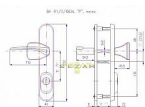

# R 1/0/IDEAL bezpečnostné kovanie chróm-nerez

» DVERNÉ KOVANIA » BEZPEČNOSTNÉ A OCHRANNÉ » Štítové s prekrytím

Značka	ROSTEX
Kód produktu	MP02000-0360

Bezpečností třída: 3

Dostupnosť na hlavnom sklade: u dodávateľa  
Dostupné množstvo u dodávateľa: momentálne nedostupné

## Popis

Pro dveře otevírané dovnitř, pravé i levé, tl. 40-45 mm. nutno určit L/P orientaci vnitřní kliky Rozteč: 90, 72 mm Provedeni: nerez mat