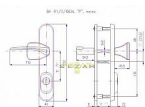

R 1/0/IDEAL bezpečnostné kovanie chróm-nerez

» DVERNÉ KOVANIA » BEZPEČNOSTNÉ A OCHRANNÉ » Štítové s prekrytím

Značka	ROSTEX
Kód produktu	MP02000-0360

Bezpečností třída: 3

Dostupnosť na hlavnom sklade: u dodávateľa
Dostupné množstvo u dodávateľa: momentálne nedostupné

Popis

Pro dveře otevírané dovnitř, pravé i levé, tl. 40-45 mm. nutno určit L/P orientaci vnitřní kliky Rozteč: 90, 72 mm Provedení: nerez mat

Parametry

Značka	ROSTEX
--------	--------