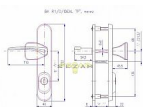

# R 1/0/IDEAL bezpečnostné kovanie chróm-nerez

» DVERNÉ KOVANIA » BEZPEČNOSTNÉ A OCHRANNÉ » Štítové s prekrytím

## Popis

Pro dveře otevírané dovnitř, pravé i levé, tl. 40-45 mm. nutno určit L/P orientaci vnitřní kliky Rozteč: 90, 72 mm Provedení: nerez mat

Značka	ROSTEX
Kód produktu	MP02000-0360

Bezpečností třída: 3