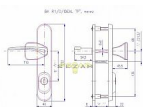

R 1/0/IDEAL bezpečnostné kovanie chróm-nerez

» DVERNÉ KOVANIA » BEZPEČNOSTNÉ A OCHRANNÉ » Štítové s prekrytím

Značka	ROSTEX
Kód produktu	MP02000-0360

Bezpečností třída: 3

Dostupnosť na hlavnom sklade: u dodávateľa
Dostupné množstvo u dodávateľa: momentálne nedostupné

Popis

Pro dveře otevírané dovnitř, pravé i levé, tl. 40-45 mm. nutno určit L/P orientaci vnitřní kliky Rozteč: 90, 72 mm Provedení: nerez mat

Parametry

Značka	ROSTEX
--------	--------